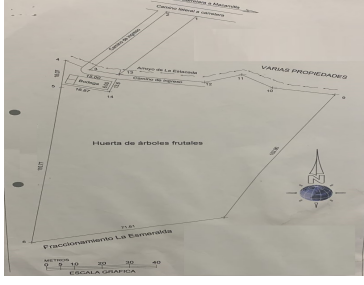

¡ENCONTRAMOS EL LUGAR PERFECTO PARA TI!

www.pinmx.com