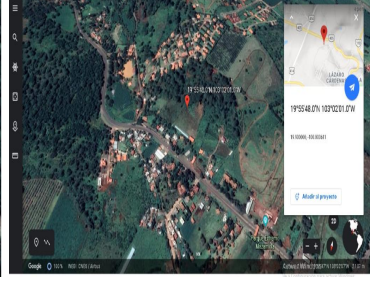

¡ENCONTRAMOS EL LUGAR PERFECTO PARA TI!

www.pinmx.com