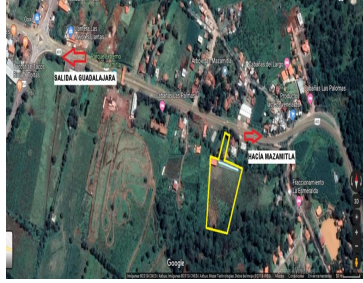

¡ENCONTRAMOS EL LUGAR PERFECTO PARA TI!

www.pinmx.com