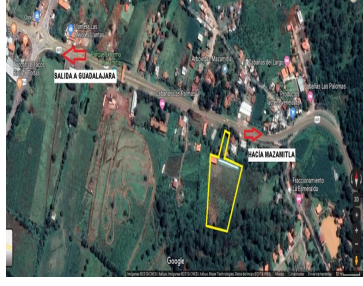

¡ENCONTRAMOS EL LUGAR PERFECTO PARA TI!

www.pinmx.com