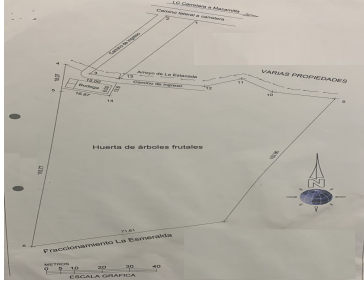

¡ENCONTRAMOS EL LUGAR PERFECTO PARA TI!

www.pinmx.com