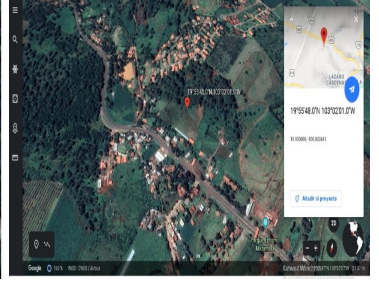

¡ENCONTRAMOS EL LUGAR PERFECTO PARA TI!

www.pinmx.com