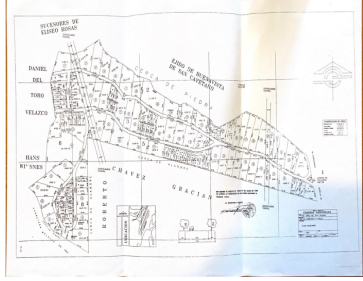

¡ENCONTRAMOS EL LUGAR PERFECTO PARA TI!

www.pinmx.com