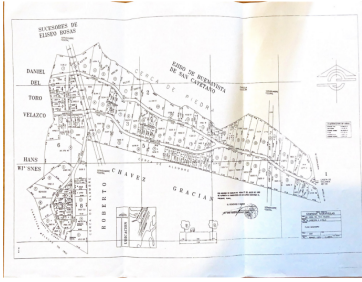

¡ENCONTRAMOS EL LUGAR PERFECTO PARA TI!

www.pinmx.com