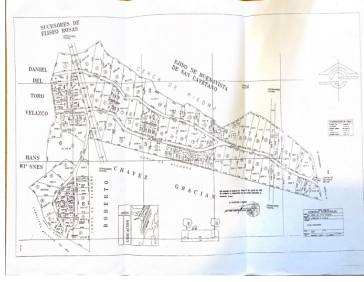

¡ENCONTRAMOS EL LUGAR PERFECTO PARA TI!

www.pinmx.com