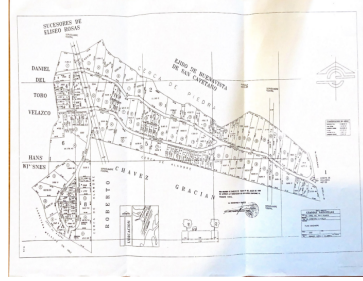

¡ENCONTRAMOS EL LUGAR PERFECTO PARA TI!

www.pinmx.com