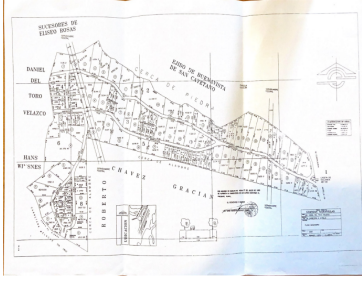

¡ENCONTRAMOS EL LUGAR PERFECTO PARA TI!

www.pinmx.com