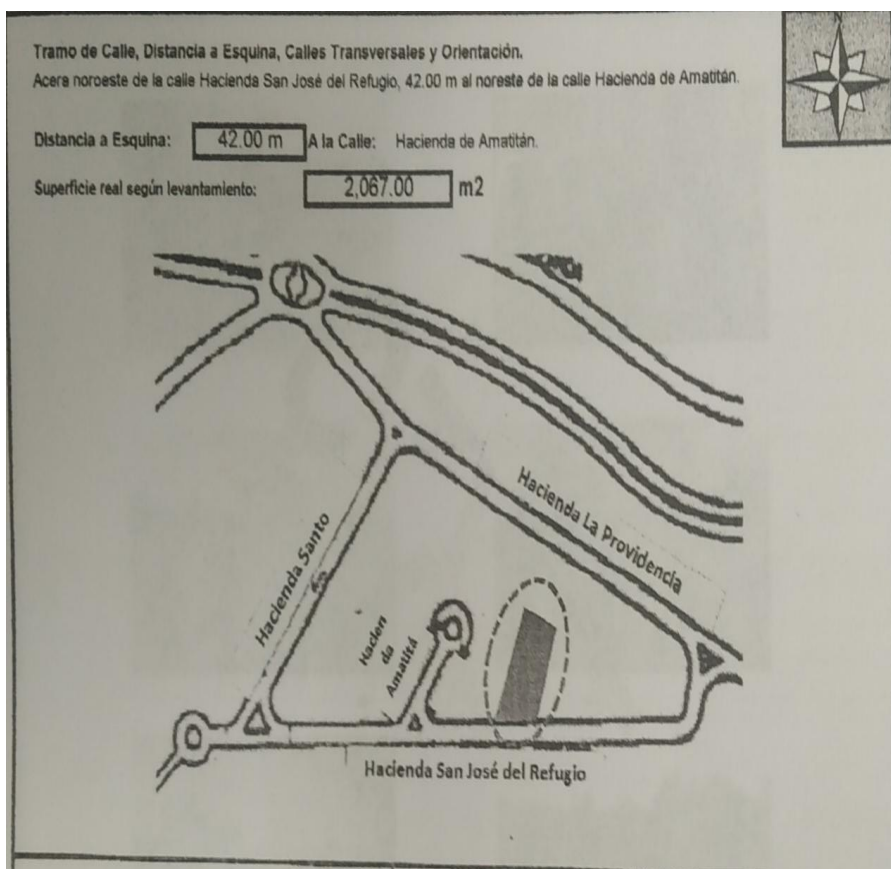

¡ENCONTRAMOS EL LUGAR PERFECTO PARA TI!

Código:
11297

\$ 3,100,000.00 MXN

¡ENCONTRAMOS EL LUGAR PERFECTO PARA TI!

Terreno en Venta en El Arenal

Calle: Condominio Tequilero 15 **Col:** Santa Sofía Hacienda Country Club,
El Arenal, Jalisco

COMENTARIOS DEL VENDEDOR

Terreno En Venta En Santa Sofia Haciendas Country Club. Rodeado de los mas hermosos paisajes, ubicado dentro de un coto, en el Condominio Santa Sofia Haciendas Country Club, se encuentra este terreno como excelente alternativa para construir una casa de campo para el disfrute de la familia o para vivir con tranquilidad que te ofrece la ubicación de este condominio. Dentro del fraccionamiento podrás disfrutar de sus áreas comunes, campo de golf, alberca, salón de eventos, capilla. Este desarrollo residencial está ubicado a un costado de la caseta de cobro "El Arenal", de la autopista Guadalajara-Puerto Vallarta.