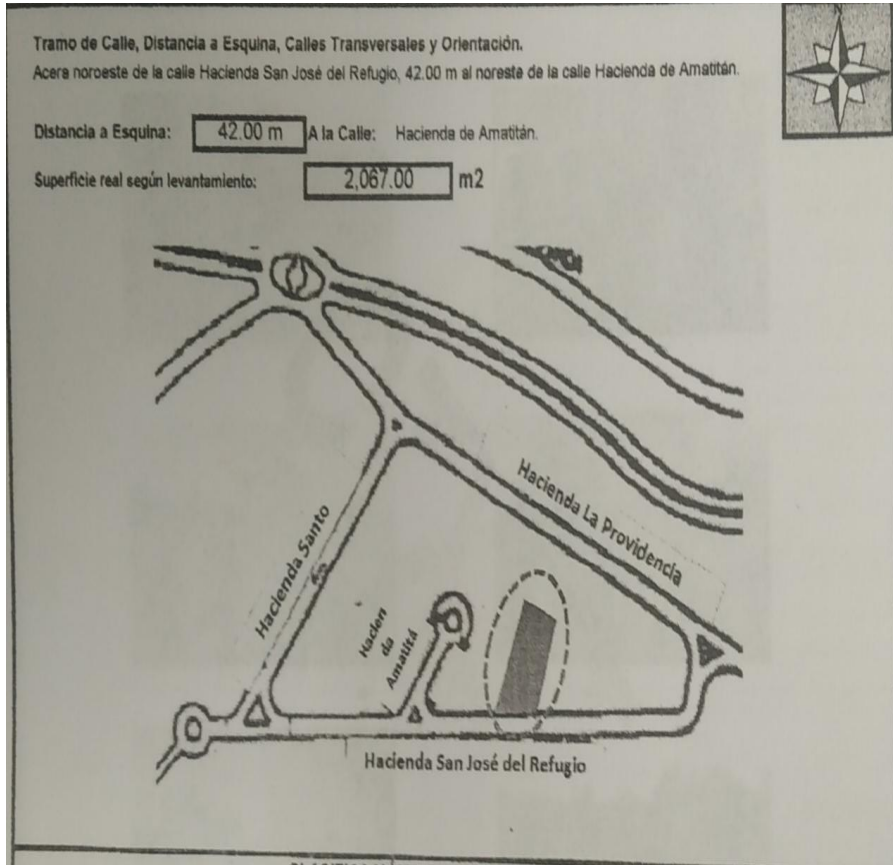

¡ENCONTRAMOS EL LUGAR PERFECTO PARA TI!

Código:
11297

\$ 3,100,000.00 MXN

¡ENCONTRAMOS EL LUGAR PERFECTO PARA TI!

Terreno en Venta en El Arenal

Calle: Condominio Tequilero 15 **Col:** Santa Sofía Hacienda Country Club,
El Arenal, Jalisco

COMENTARIOS DEL VENDEDOR

Terreno En Venta En Santa Sofia Haciendas Country Club. Rodeado de los mas hermosos paisajes, ubicado dentro de un coto, en el Condominio Santa Sofia Haciendas Country Club, se encuentra este terreno como excelente alternativa para construir una casa de campo para el disfrute de la familia o para vivir con tranquilidad que te ofrece la ubicación de este condominio. Dentro del fraccionamiento podrás disfrutar de sus áreas comunes, campo de golf, alberca, salón de eventos, capilla. Este desarrollo residencial está ubicado a un costado de la caseta de cobro "El Arenal", de la autopista Guadalajara-Puerto Vallarta.