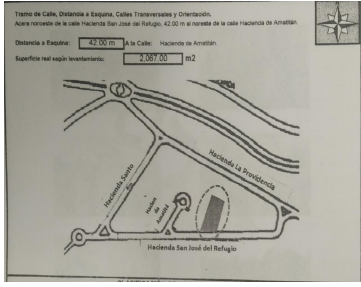

¡ENCONTRAMOS EL LUGAR PERFECTO PARA TI!

www.pinmex.com