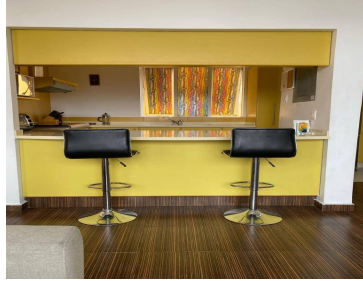

DATOS DEL VENDEDOR

Nombre: Century 21 continental

Télefono:3318106854

¡ENCONTRAMOS EL LUGAR PERFECTO PARA TI!

www.pinmx.com