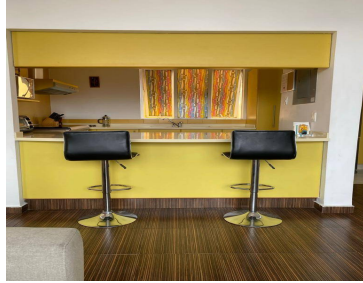

DATOS DEL VENDEDOR

Nombre: Century 21 continental

Télefono:3318106854

¡ENCONTRAMOS EL LUGAR PERFECTO PARA TI!

www.pinmx.com