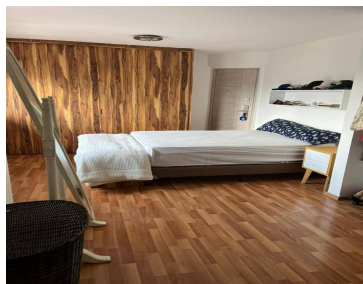

DATOS DEL VENDEDOR

Nombre: Century 21 continental

Télefono:3318106854

¡ENCONTRAMOS EL LUGAR PERFECTO PARA TI!

www.pinmx.com