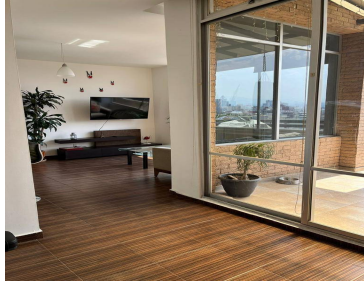

DATOS DEL VENDEDOR

Nombre: Century 21 continental

Télefono:3318106854

¡ENCONTRAMOS EL LUGAR PERFECTO PARA TI!

www.pinmx.com