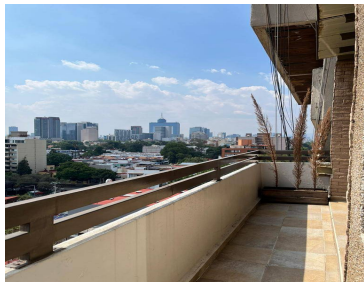

DATOS DEL VENDEDOR

Nombre: Century 21 continental

Télefono:3318106854

¡ENCONTRAMOS EL LUGAR PERFECTO PARA TI!

www.pinmx.com