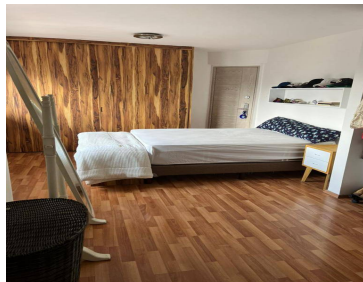

DATOS DEL VENDEDOR

Nombre: Century 21 continental

Télefono:3318106854

¡ENCONTRAMOS EL LUGAR PERFECTO PARA TI!

www.pinmx.com