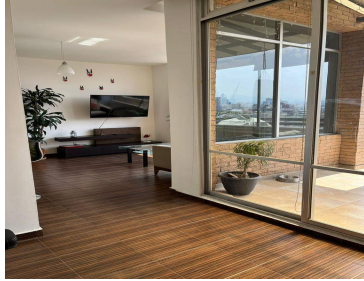

DATOS DEL VENDEDOR

Nombre: Century 21 continental

Télefono:3318106854

¡ENCONTRAMOS EL LUGAR PERFECTO PARA TI!

www.pinmx.com