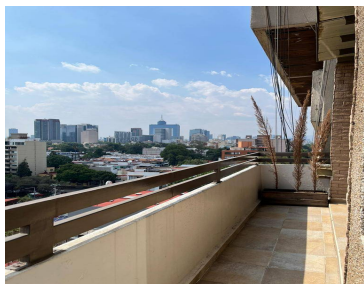

DATOS DEL VENDEDOR

Nombre: Century 21 continental

Télefono:3318106854

¡ENCONTRAMOS EL LUGAR PERFECTO PARA TI!

www.pinmx.com