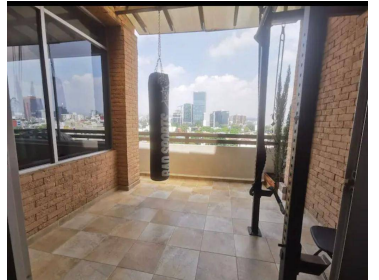

DATOS DEL VENDEDOR

Nombre: Century 21 continental

Télefono:3318106854

¡ENCONTRAMOS EL LUGAR PERFECTO PARA TI!

www.pinmx.com