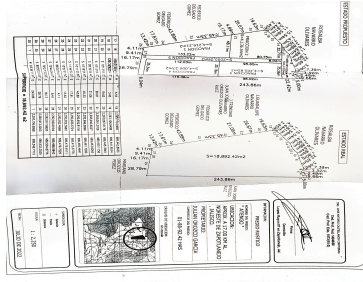

www.pinmx.com