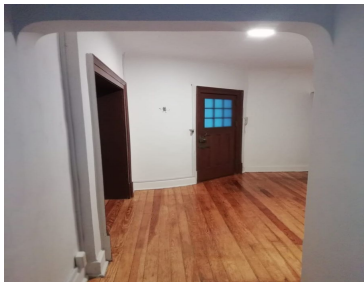

DATOS DEL VENDEDOR

Nombre: qualitycastell@hotmail.com

Teléfono:5556167302

¡ENCONTRAMOS EL LUGAR PERFECTO PARA TI!

www.pinmx.com