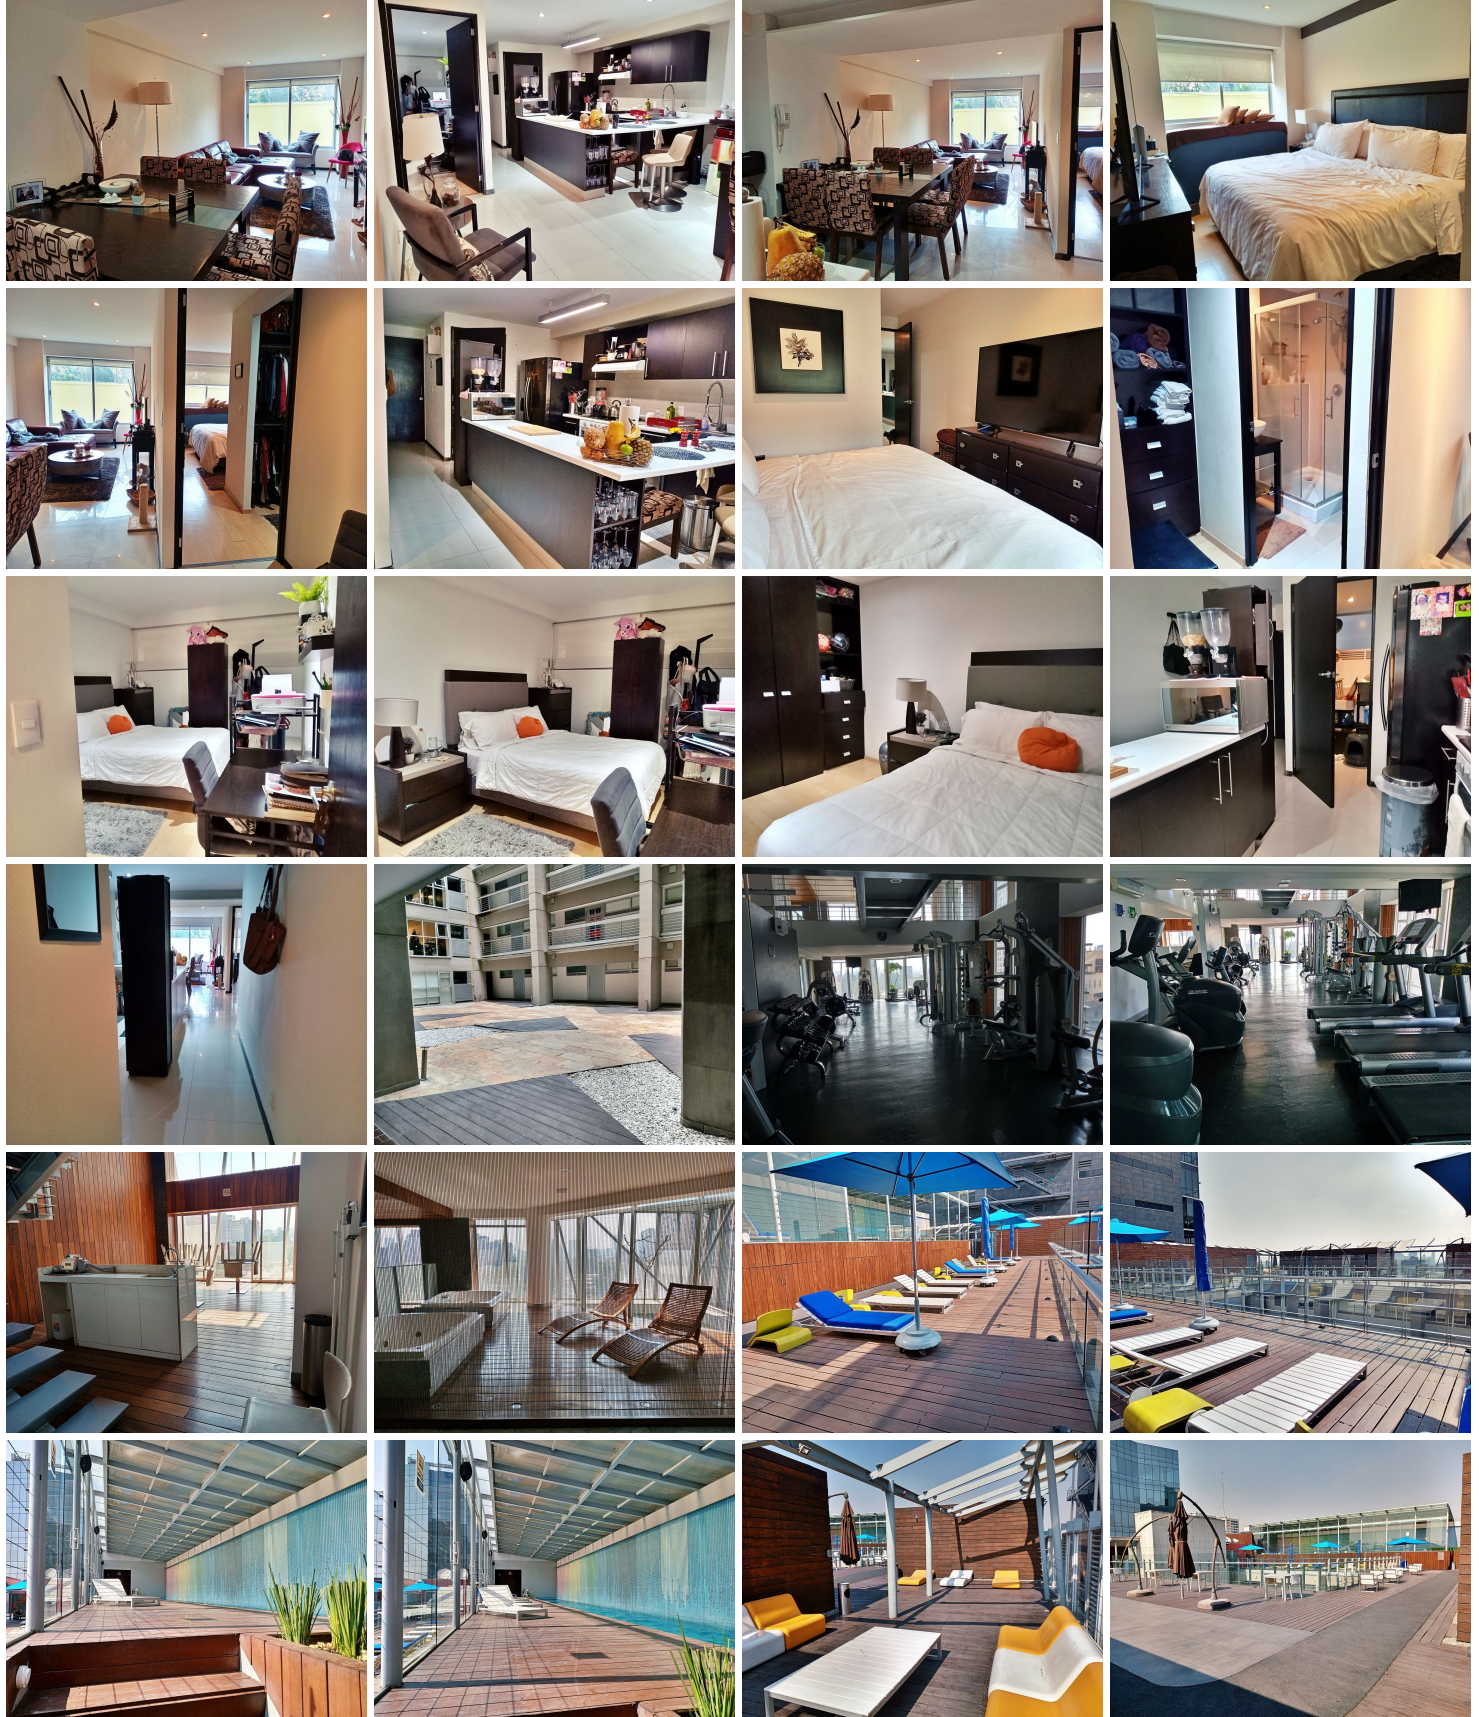

DATOS DEL VENDEDOR

Nombre: jlprealtyhomes@gmail.com

Télefono:5621401093

¡ENCONTRAMOS EL LUGAR PERFECTO PARA TI!