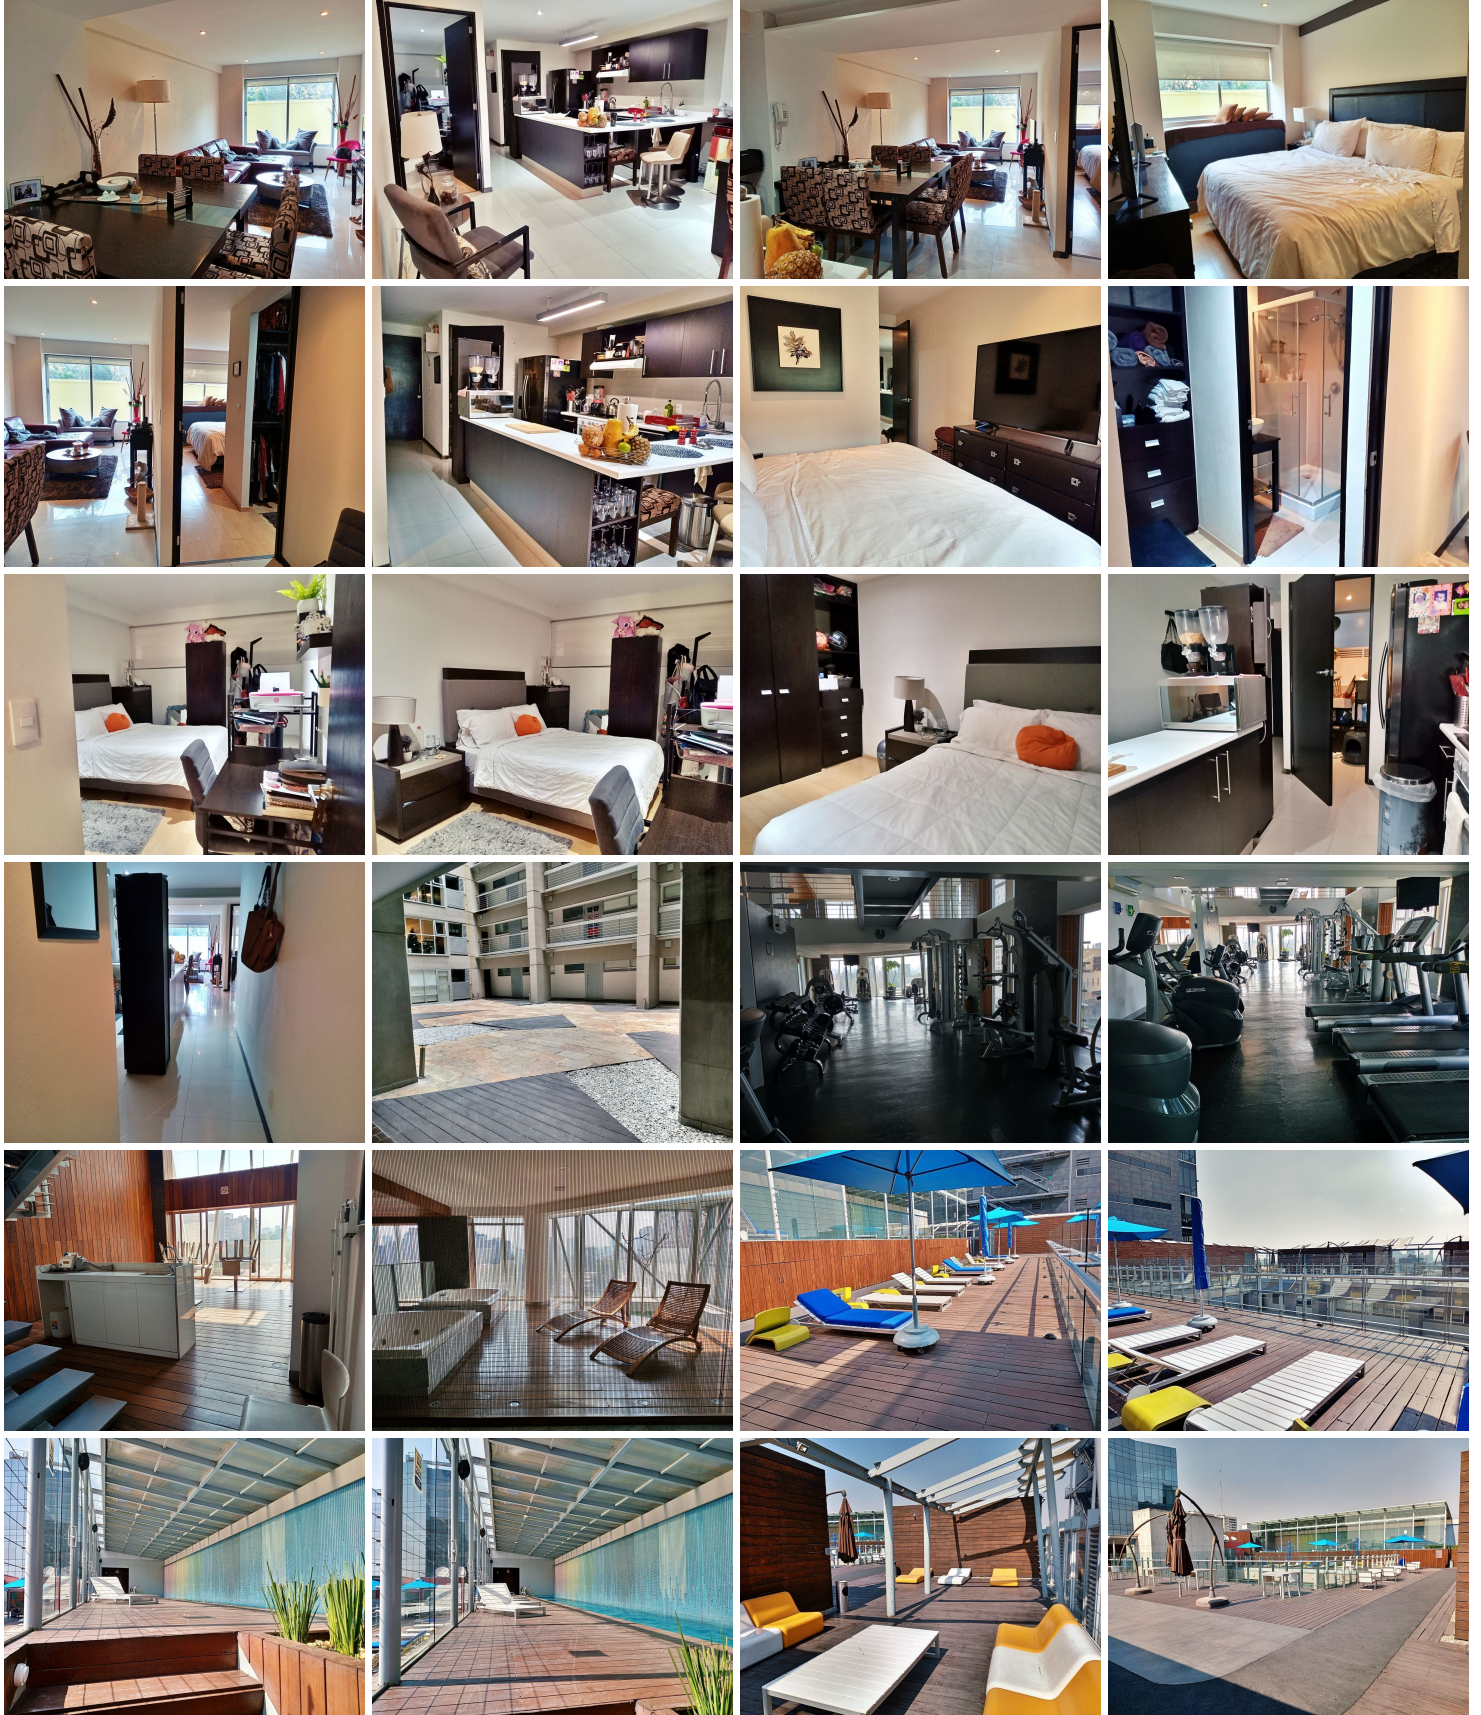

DATOS DEL VENDEDOR

Nombre: jlprealtyhomes@gmail.com

Télefono:5621401093

¡ENCONTRAMOS EL LUGAR PERFECTO PARA TI!