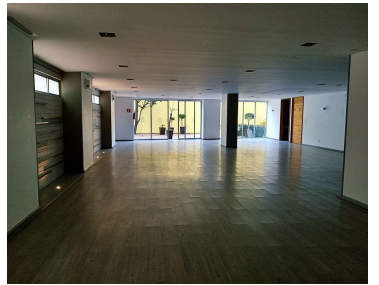

www.pinmx.com