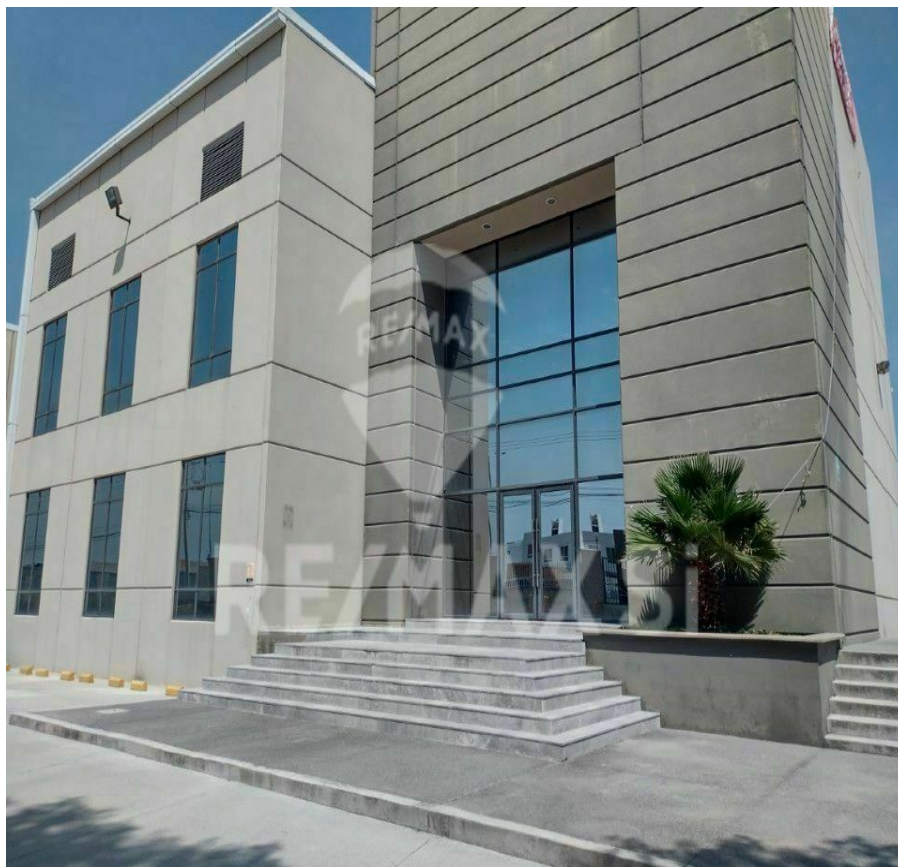

¡ENCONTRAMOS EL LUGAR PERFECTO PARA TI!

Código:  
11374

\$ 13,046.75 MXN

¡ENCONTRAMOS EL LUGAR PERFECTO PARA TI!

### INR RENTA NAVE INDUSTRIAL SAN JUAN DEL RIO

**Calle:** CARRETERA SAN JUAN DEL RIO - XILITLA **Col:** San Pedro Ahuacatlan,  
San Juan del Río, Querétaro

#### COMENTARIOS DEL VENDEDOR

INR21060706DMR Nave Industrial AAA San Juan del Río, Querétaro • Único Edificio Multiusuario Clase AAA en San Juan Del Río. • Infraestructura de construcción AAA conforme a normas Internacionales (o están preparadas para ello). • Planta de Tratamiento de Aguas Residuales y Sistema de Agua Potable Presurizado. • 5% de Alumbrado Natural: Ahorro significativo de energía durante las horas de luz natural reduciendo gastos de operación. • Alumbrado y servicios exteriores independientes al consumo de cada módulo. • Seguridad controlada, dos puertas eléctricas de acceso con caseta de vigilancia cada una. • Cuenta con sistema contra incendio a base de mangueras. • Cada módulo cuenta con un transformadores de 150 Kvas a 480/277 V 3F. • Anden de Carga 2691 M2 DE CONSTRUCCION. EasyBroker ID: EB-HQ0806