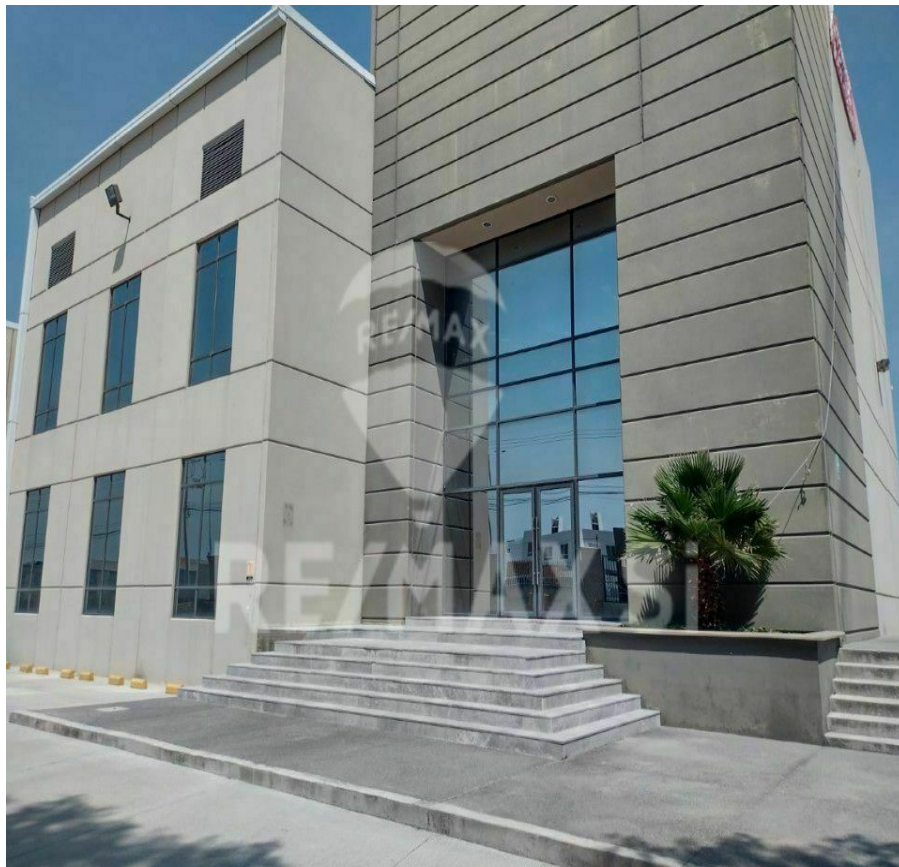

¡ENCONTRAMOS EL LUGAR PERFECTO PARA TI!

Código:  
11374

\$ 13,046.75 MXN

¡ENCONTRAMOS EL LUGAR PERFECTO PARA TI!

### INR RENTA NAVE INDUSTRIAL SAN JUAN DEL RIO

**Calle:** CARRETERA SAN JUAN DEL RIO - XILITLA **Col:** San Pedro Ahuacatlan,  
San Juan del Río, Querétaro

#### COMENTARIOS DEL VENDEDOR

INR21060706DMR Nave Industrial AAA San Juan del Río, Querétaro • Único Edificio Multiusuario Clase AAA en San Juan Del Río. • Infraestructura de construcción AAA conforme a normas Internacionales (o están preparadas para ello). • Planta de Tratamiento de Aguas Residuales y Sistema de Agua Potable Presurizado. • 5% de Alumbrado Natural: Ahorro significativo de energía durante las horas de luz natural reduciendo gastos de operación. • Alumbrado y servicios exteriores independientes al consumo de cada módulo. • Seguridad controlada, dos puertas eléctricas de acceso con caseta de vigilancia cada una. • Cuenta con sistema contra incendio a base de mangueras. • Cada módulo cuenta con un transformadores de 150 Kvas a 480/277 V 3F. • Anden de Carga 2691 M2 DE CONSTRUCCION. EasyBroker ID: EB-HQ0806