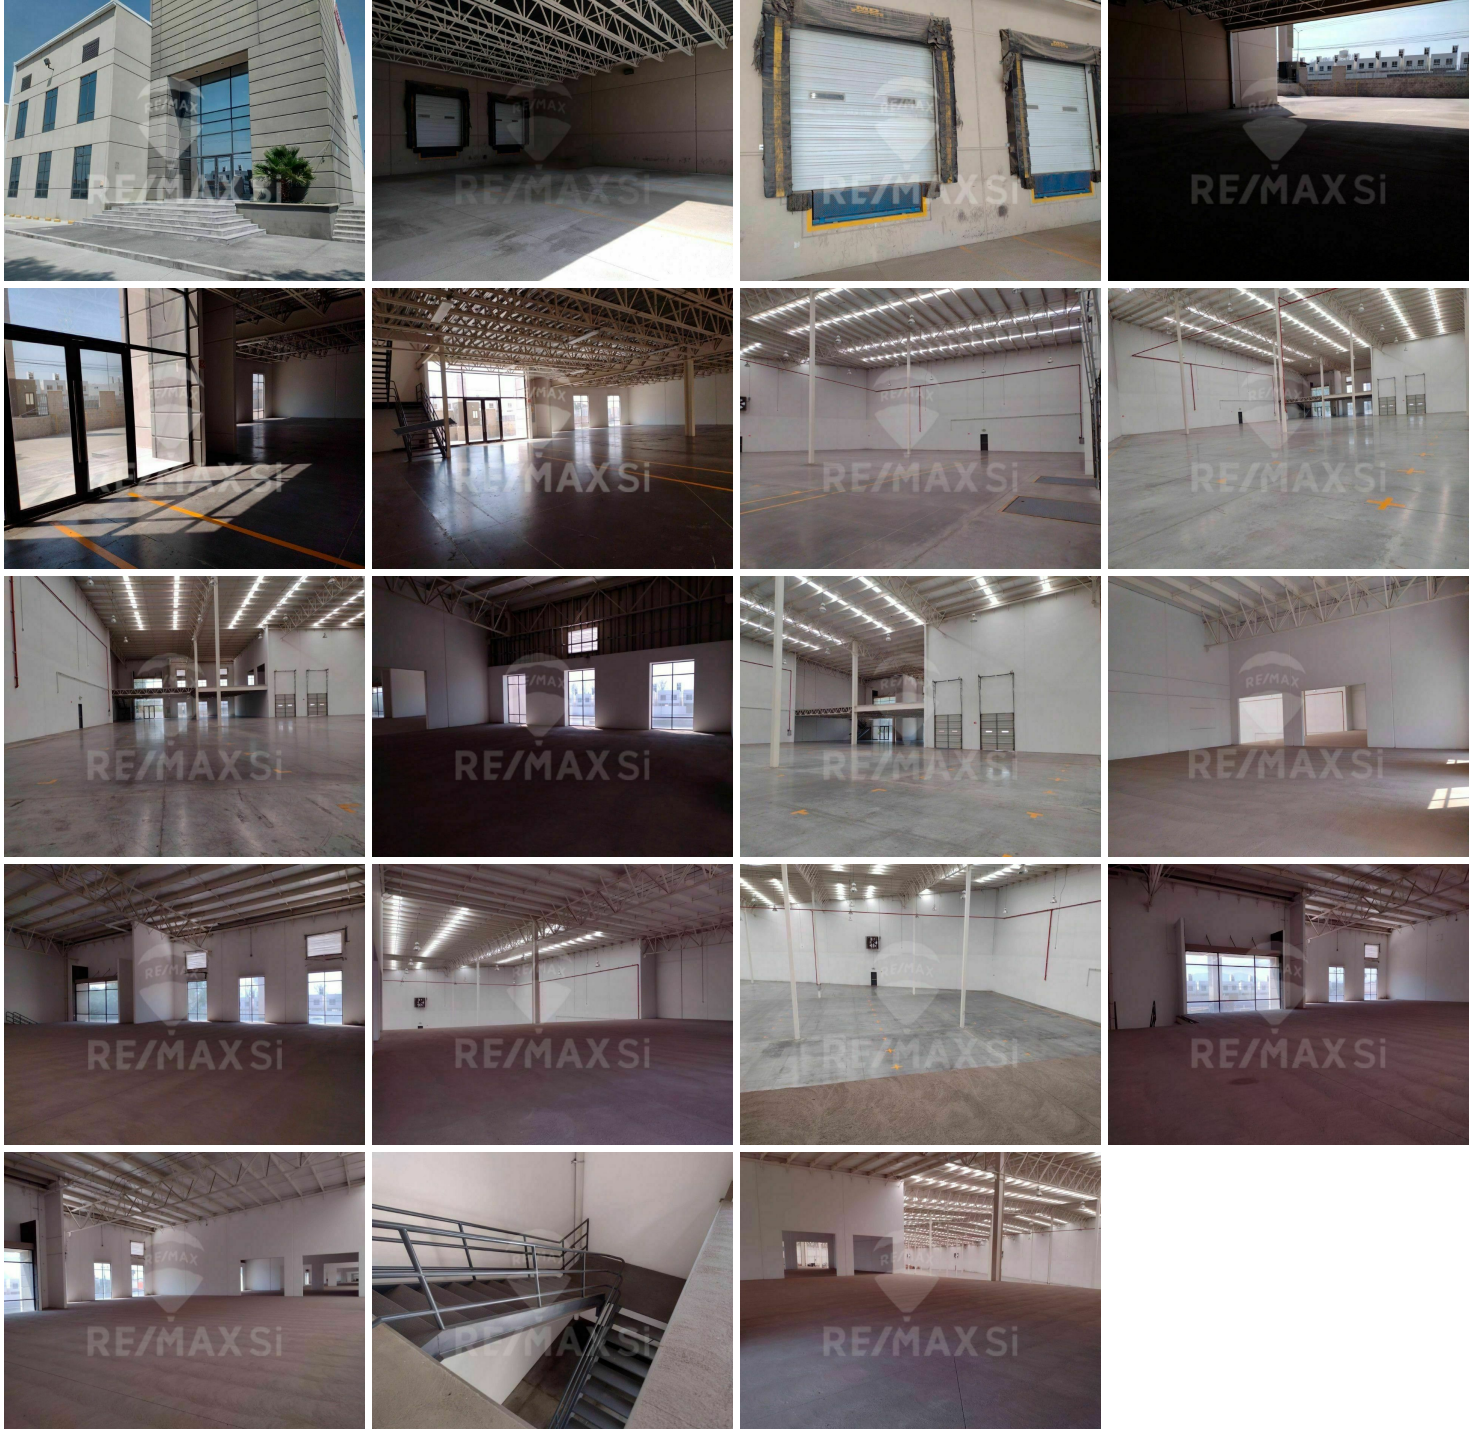

DATOS DEL VENDEDOR

Nombre: contacto@remaxsi.mx

Teléfono:4428869924

¡ENCONTRAMOS EL LUGAR PERFECTO PARA TI!

www.pinmx.com