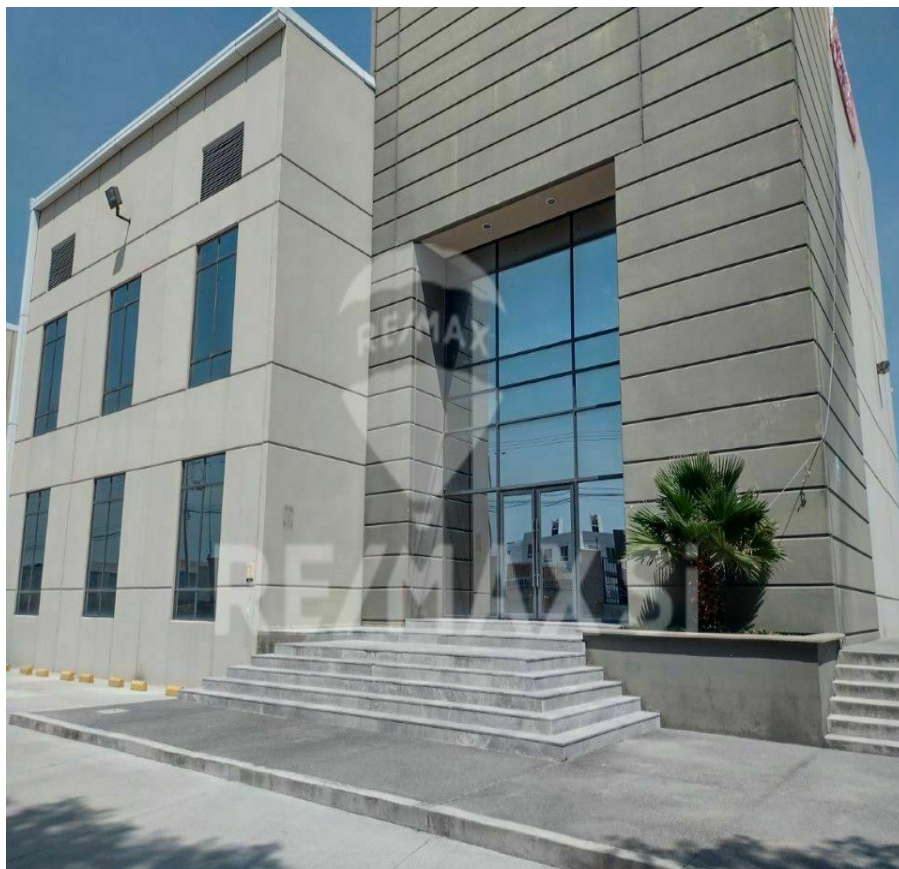

¡ENCONTRAMOS EL LUGAR PERFECTO PARA TI!

Código:  
11374

\$ 13,046.75 MXN

¡ENCONTRAMOS EL LUGAR PERFECTO PARA TI!

### INR RENTA NAVE INDUSTRIAL SAN JUAN DEL RIO

**Calle:** CARRETERA SAN JUAN DEL RIO - XILITLA **Col:** San Pedro Ahuacatlan,  
San Juan del Río, Querétaro

#### COMENTARIOS DEL VENDEDOR

INR21060706DMR Nave Industrial AAA San Juan del Río, Querétaro • Único Edificio Multiusuario Clase AAA en San Juan Del Río. • Infraestructura de construcción AAA conforme a normas Internacionales (o están preparadas para ello). • Planta de Tratamiento de Aguas Residuales y Sistema de Agua Potable Presurizado. • 5% de Alumbrado Natural: Ahorro significativo de energía durante las horas de luz natural reduciendo gastos de operación. • Alumbrado y servicios exteriores independientes al consumo de cada módulo. • Seguridad controlada, dos puertas eléctricas de acceso con caseta de vigilancia cada una. • Cuenta con sistema contra incendio a base de mangueras. • Cada módulo cuenta con un transformadores de 150 Kvas a 480/277 V 3F. • Anden de Carga 2691 M2 DE CONSTRUCCION. EasyBroker ID: EB-HQ0806