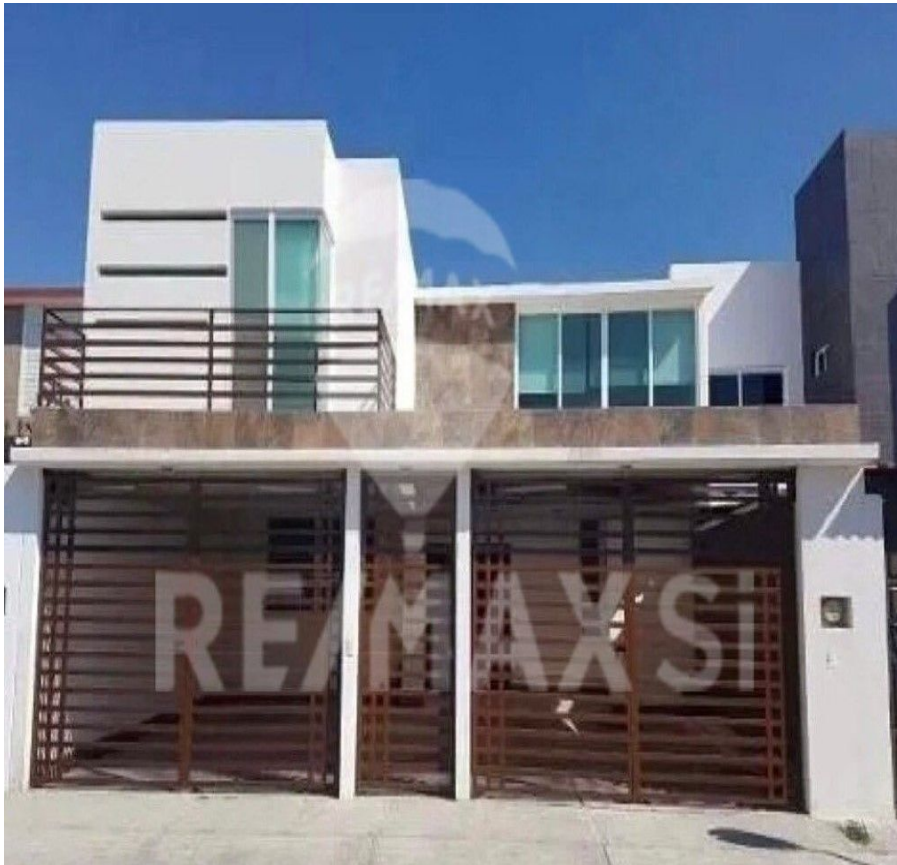

¡ENCONTRAMOS EL LUGAR PERFECTO PARA TI!

Código:
11426

\$ 3,650,000.00 MXN

¡ENCONTRAMOS EL LUGAR PERFECTO PARA TI!

RCV CASA VENTA RESIDENCIAL SANTA FE TLACOTE CORREGIDORA

Calle: Buho Col: Residencial Santa Fe,
Corregidora, Querétaro

COMENTARIOS DEL VENDEDOR

RCV22041306KGA La propiedad se edifica sobre un terreno de 180m2 con una construcción de 270m2 acabados PREMIUM (porcelanatos, granitos, templados), PLANTA BAJA: *Cochera para 3 autos, techada y equipada con puertas automáticas *Cisterna de 2500 Lt. *Recibidor *Baño completo *Área de bodega *Sala de doble altura *Sala de TV *Comedor *Cocina amplia y equipada, incluye lavavajillas *Gym equipado con espejos ahumados en paredes y equipo básico *Área de lavado techada y cerrada *Jardín trasero con césped artificial PLANTA ALTA: *Habitación principal con área de descanso, baño completo y vestidor *2 habitaciones más, ambas con closet de piso a techo y una de ellas con balcón *Baño completo que comparten 2da y 3ra recámara *Aire acondicionado en las 3 recámaras. EasyBroker ID: EB-KD7196