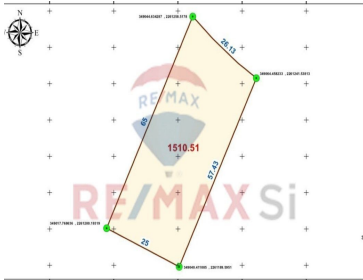

DATOS DEL VENDEDOR

Nombre: contacto@remaxsi.mx

Télefono:4428869924

¡ENCONTRAMOS EL LUGAR PERFECTO PARA TI!

www.pinmx.com