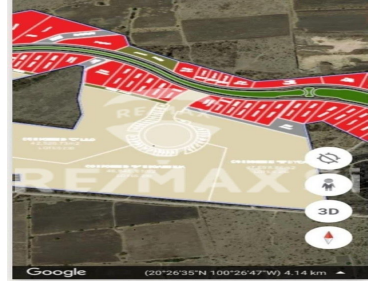

DATOS DEL VENDEDOR

Nombre: contacto@remaxsi.mx

Télefono:4428869924

¡ENCONTRAMOS EL LUGAR PERFECTO PARA TI!

www.pinmx.com