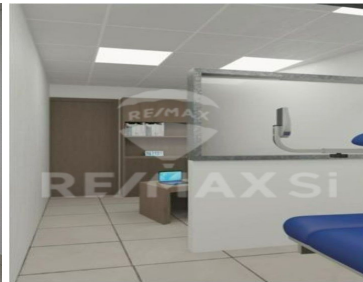

DATOS DEL VENDEDOR

Nombre: contacto@remaxsi.mx

Teléfono:4428869924

¡ENCONTRAMOS EL LUGAR PERFECTO PARA TI!

www.pinmx.com