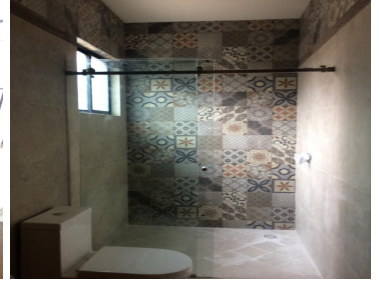

¡ENCONTRAMOS EL LUGAR PERFECTO PARA TI!

www.pinmx.com