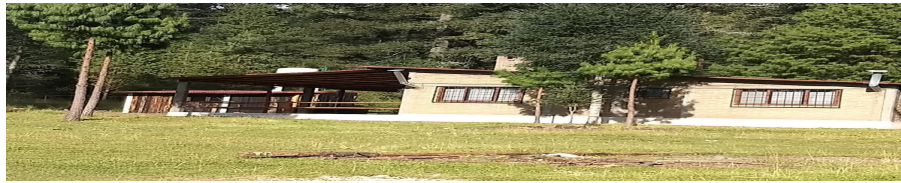

¡ENCONTRAMOS EL LUGAR PERFECTO PARA TI!

Código:
11473

\$ 1,100,000.00 MXN

¡ENCONTRAMOS EL LUGAR PERFECTO PARA TI!

Casa rustica en venta en Tlaxco, Tlaxcala

Calle: Fracc. Llanos de Teopan Col: Chico,
Tlaxco, Tlaxcala

COMENTARIOS DEL VENDEDOR

Casa rustica en venta ubicada en el bosque de Tlaxco, Tlaxcala (SC-1859), a 600 m. de la carretera Puebla - Huauchinango. Este inmueble campestre construida con adobe cuenta con: sala con chimenea, comedor, cocina, 3 habitaciones con chimenea cada una, 2 habitaciones con baño completo y otro baño que comparte 1 habitación y para las visitas. En la parte de afuera cuenta con 2 terrazas, existe una habitación adicional con baño completo y una bodega Para más información, envíanos un mensaje. EasyBroker ID: EB-GI6208