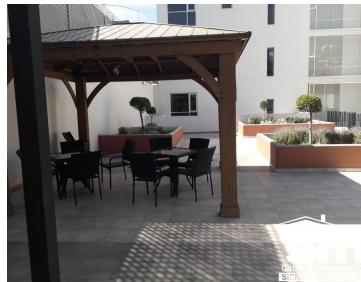

DATOS DEL VENDEDOR

Nombre: info@sierramichelena.com.

Teléfono: 2222436310

¡ENCONTRAMOS EL LUGAR PERFECTO PARA TI!

www.pinmx.com