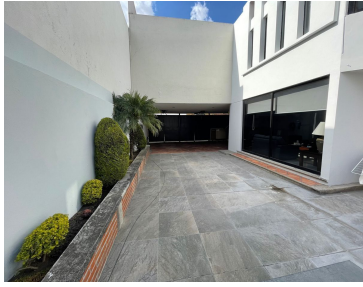

¡ENCONTRAMOS EL LUGAR PERFECTO PARA TI!

www.pinmx.com