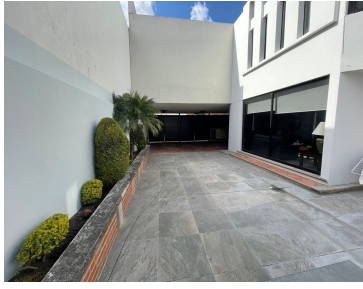

¡ENCONTRAMOS EL LUGAR PERFECTO PARA TI!

www.pinmx.com