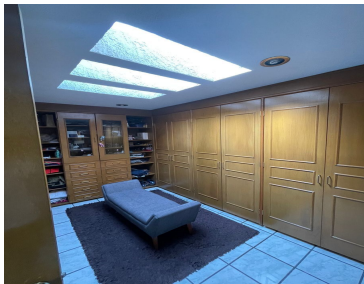

¡ENCONTRAMOS EL LUGAR PERFECTO PARA TI!

www.pinmx.com