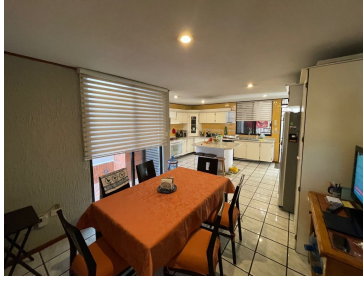

¡ENCONTRAMOS EL LUGAR PERFECTO PARA TI!

www.pinmx.com