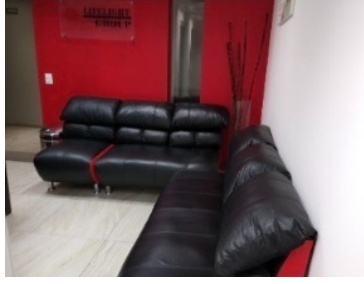

¡ENCONTRAMOS EL LUGAR PERFECTO PARA TI!

www.pinmx.com