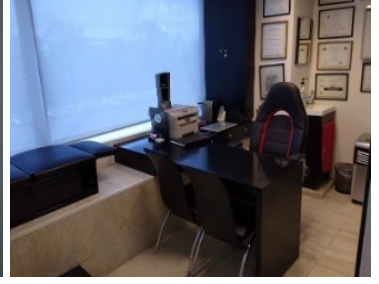

¡ENCONTRAMOS EL LUGAR PERFECTO PARA TI!

www.pinmx.com