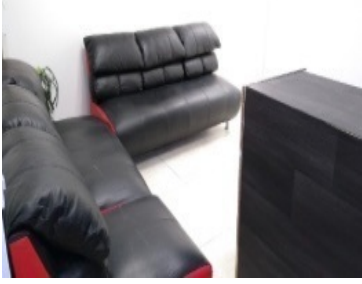

¡ENCONTRAMOS EL LUGAR PERFECTO PARA TI!

www.pinmx.com