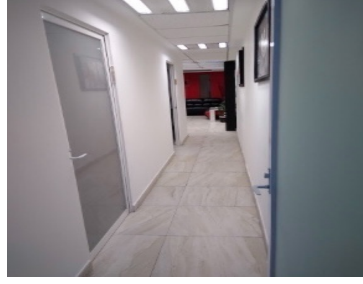

¡ENCONTRAMOS EL LUGAR PERFECTO PARA TI!

www.pinmx.com