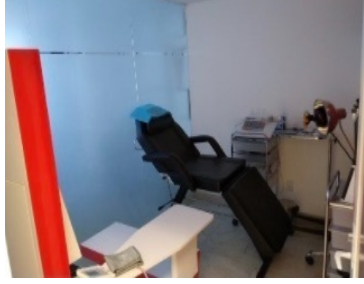

¡ENCONTRAMOS EL LUGAR PERFECTO PARA TI!

www.pinmx.com