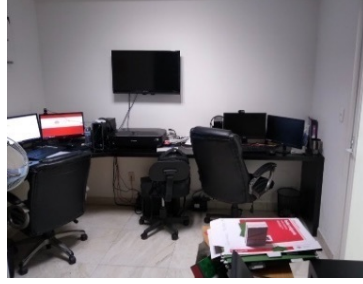

¡ENCONTRAMOS EL LUGAR PERFECTO PARA TI!

www.pinmx.com