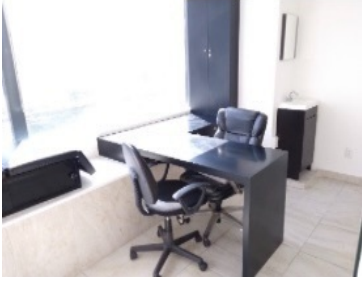

¡ENCONTRAMOS EL LUGAR PERFECTO PARA TI!

www.pinmx.com