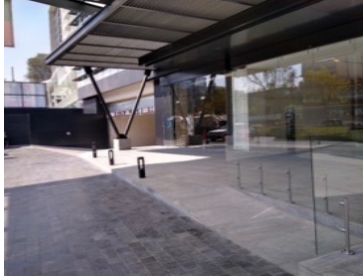

www.pinmx.com