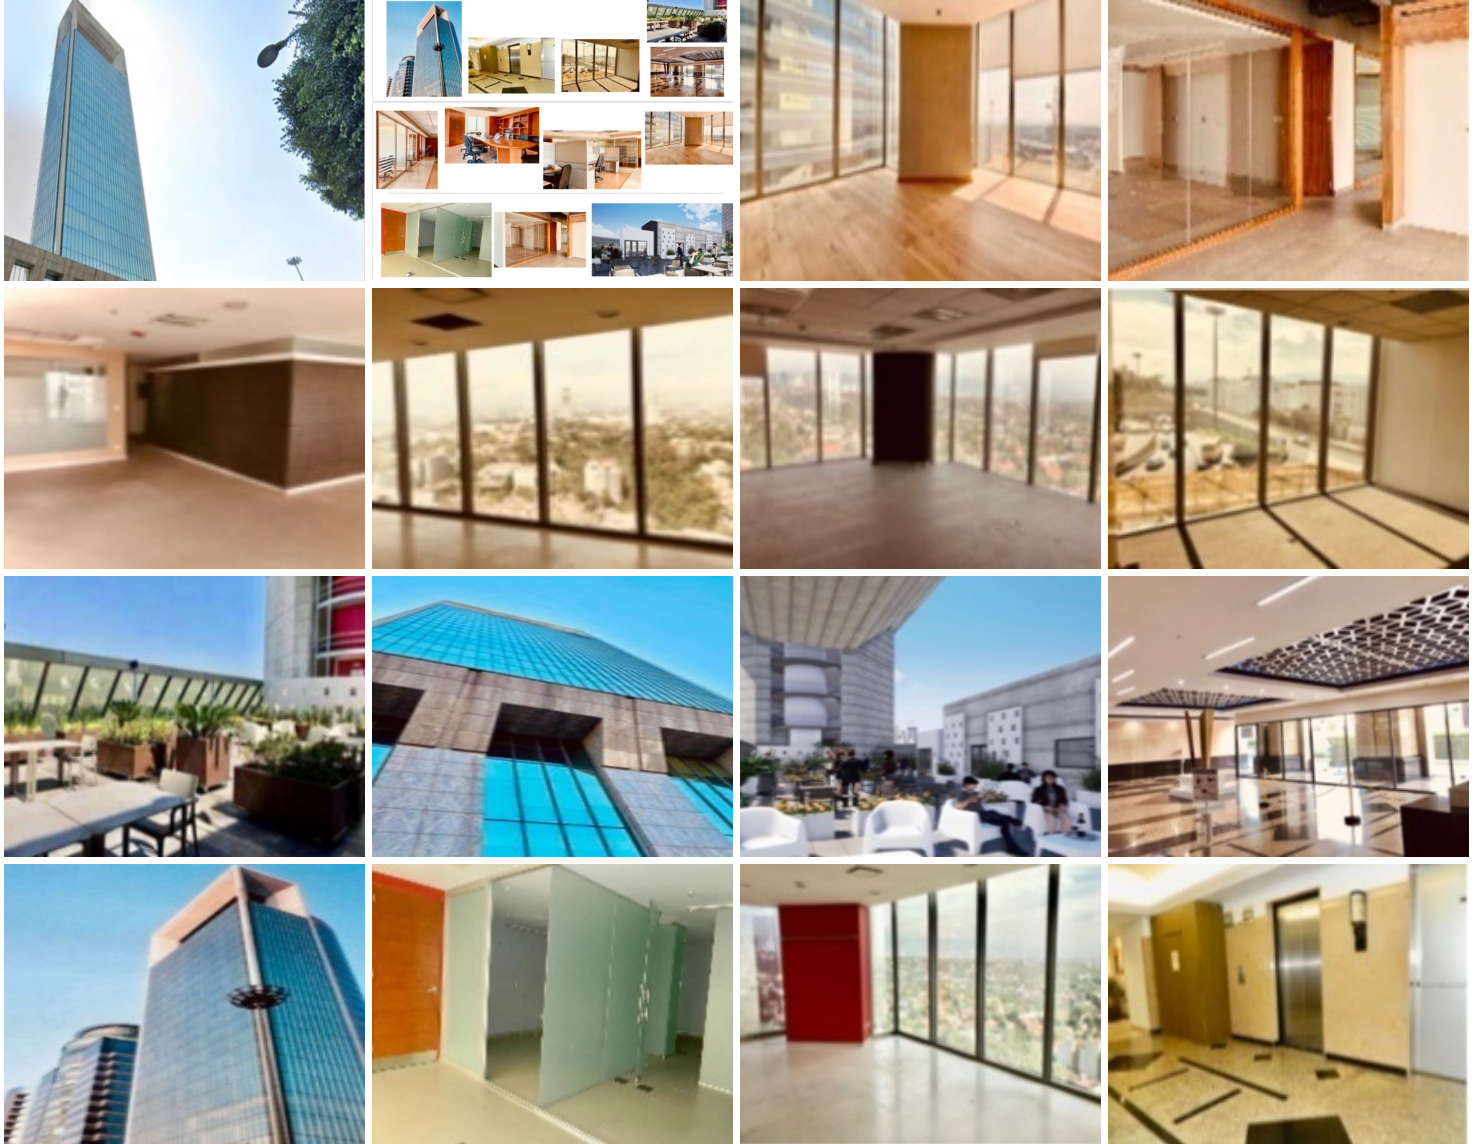

DATOS DEL VENDEDOR

Nombre: INFINITY@INFINITYREALESTATE

Télefono:5538381300

¡ENCONTRAMOS EL LUGAR PERFECTO PARA TI!

www.pinmx.com