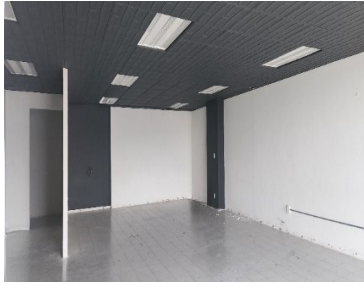

¡ENCONTRAMOS EL LUGAR PERFECTO PARA TI!

www.pinmx.com