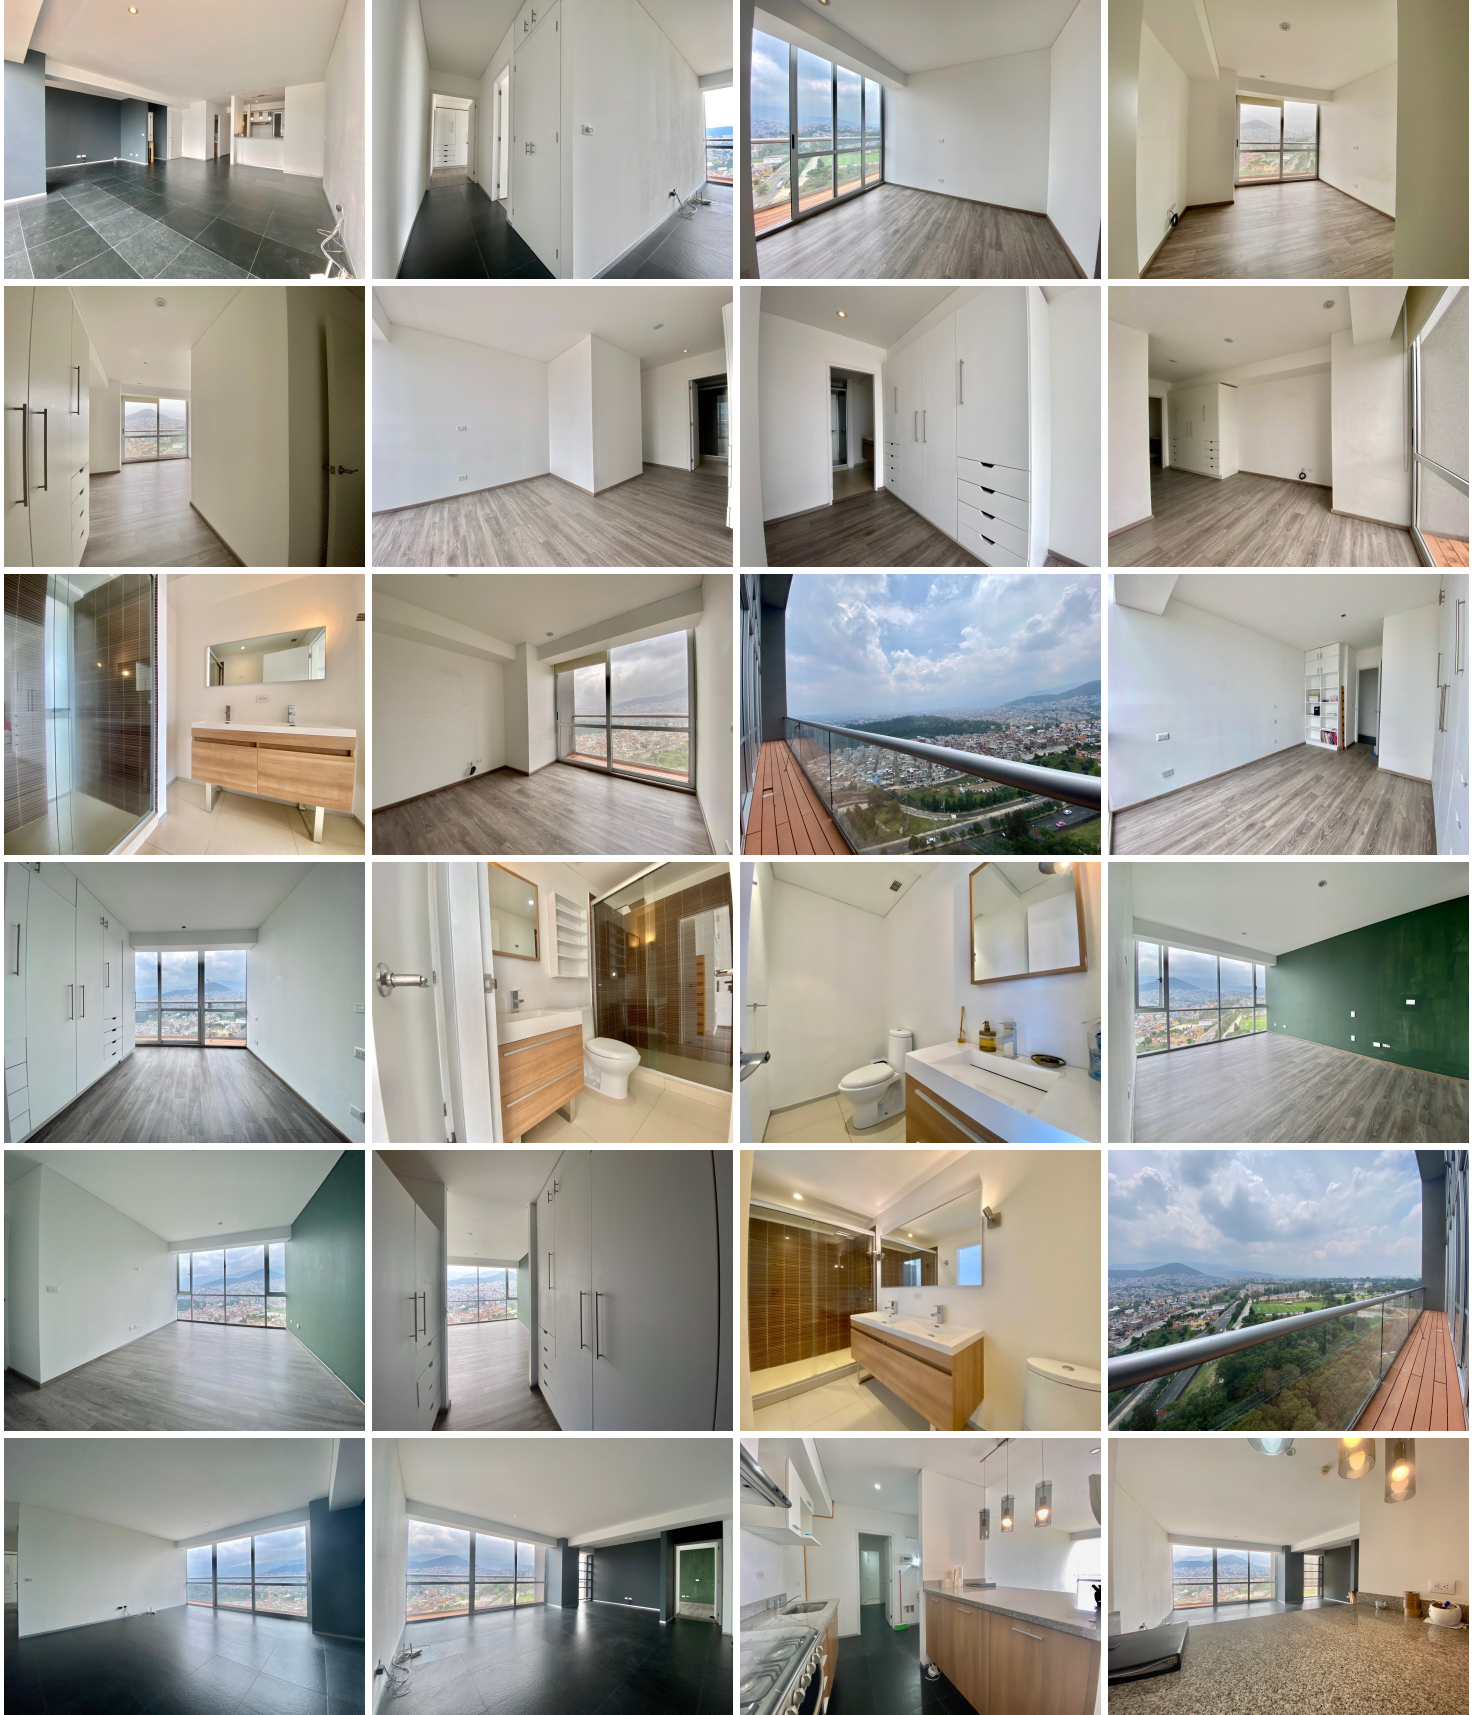

DATOS DEL VENDEDOR

Nombre: jlprealtyhomes@gmail.com

Télefono:5621401093

¡ENCONTRAMOS EL LUGAR PERFECTO PARA TI!