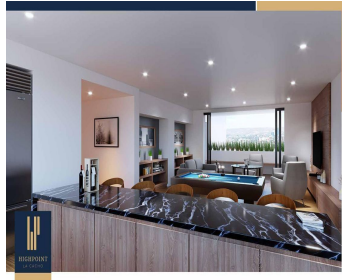

DATOS DEL VENDEDOR

Nombre: inmueblesartegui@gmail.com

Télefono:+526644930575

¡ENCONTRAMOS EL LUGAR PERFECTO PARA TI!

www.pinmx.com