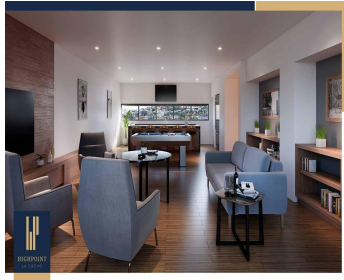

DATOS DEL VENDEDOR

Nombre: inmueblesartegui@gmail.com

Télefono:+526644930575

¡ENCONTRAMOS EL LUGAR PERFECTO PARA TI!

www.pinmx.com