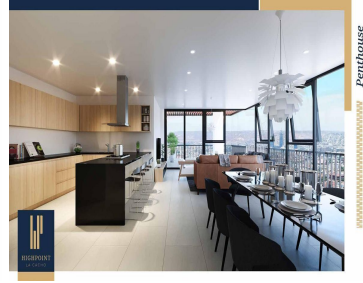

DATOS DEL VENDEDOR

Nombre: inmueblesartegui@gmail.com

Télefono:+526644930575

¡ENCONTRAMOS EL LUGAR PERFECTO PARA TI!

www.pinmx.com