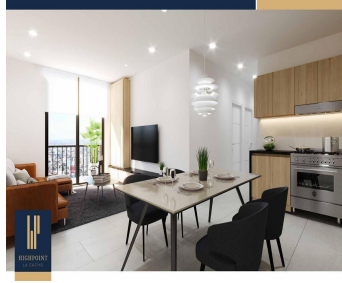

DATOS DEL VENDEDOR

Nombre: inmueblesartegui@gmail.com

Télefono:+526644930575

¡ENCONTRAMOS EL LUGAR PERFECTO PARA TI!

www.pinmx.com