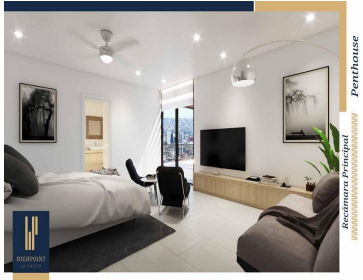

DATOS DEL VENDEDOR

Nombre: inmueblesartegui@gmail.com

Télefono:+526644930575

¡ENCONTRAMOS EL LUGAR PERFECTO PARA TI!

www.pinmx.com