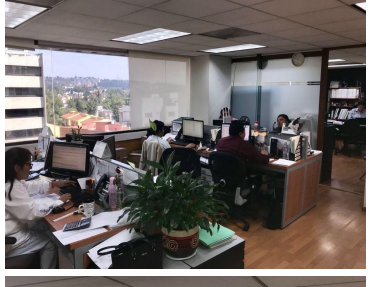

¡ENCONTRAMOS EL LUGAR PERFECTO PARA TI!

www.pinmx.com