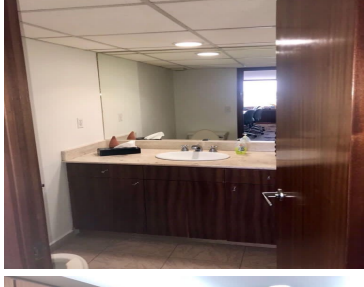

¡ENCONTRAMOS EL LUGAR PERFECTO PARA TI!

www.pinmx.com