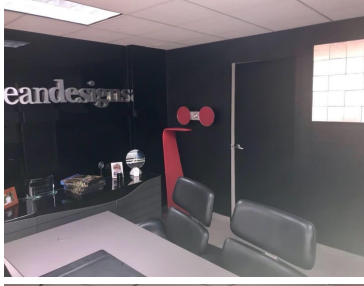

¡ENCONTRAMOS EL LUGAR PERFECTO PARA TI!

www.pinmx.com