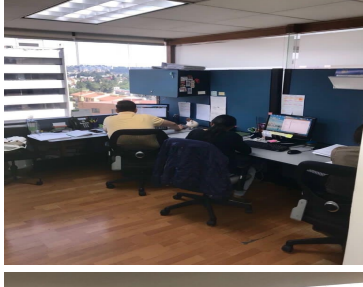

¡ENCONTRAMOS EL LUGAR PERFECTO PARA TI!

www.pinmx.com