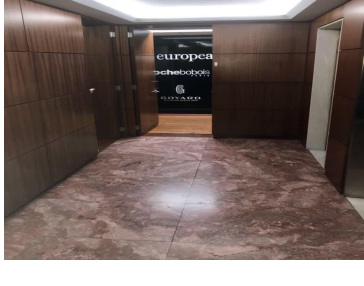

¡ENCONTRAMOS EL LUGAR PERFECTO PARA TI!

www.pinmx.com