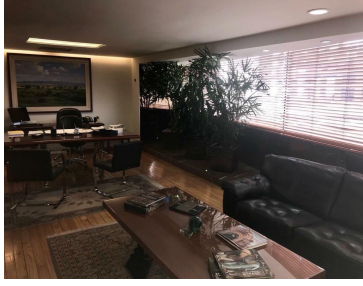

¡ENCONTRAMOS EL LUGAR PERFECTO PARA TI!

www.pinmx.com