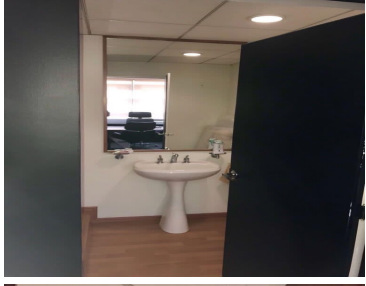

¡ENCONTRAMOS EL LUGAR PERFECTO PARA TI!

www.pinmx.com