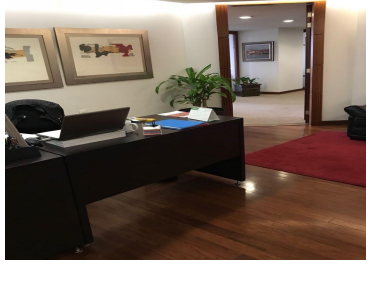

¡ENCONTRAMOS EL LUGAR PERFECTO PARA TI!

www.pinmx.com