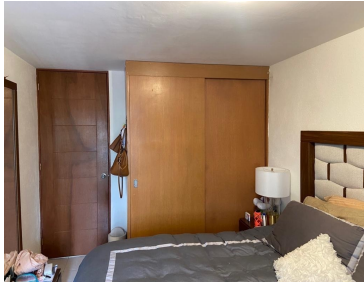

¡ENCONTRAMOS EL LUGAR PERFECTO PARA TI!

www.pinmx.com