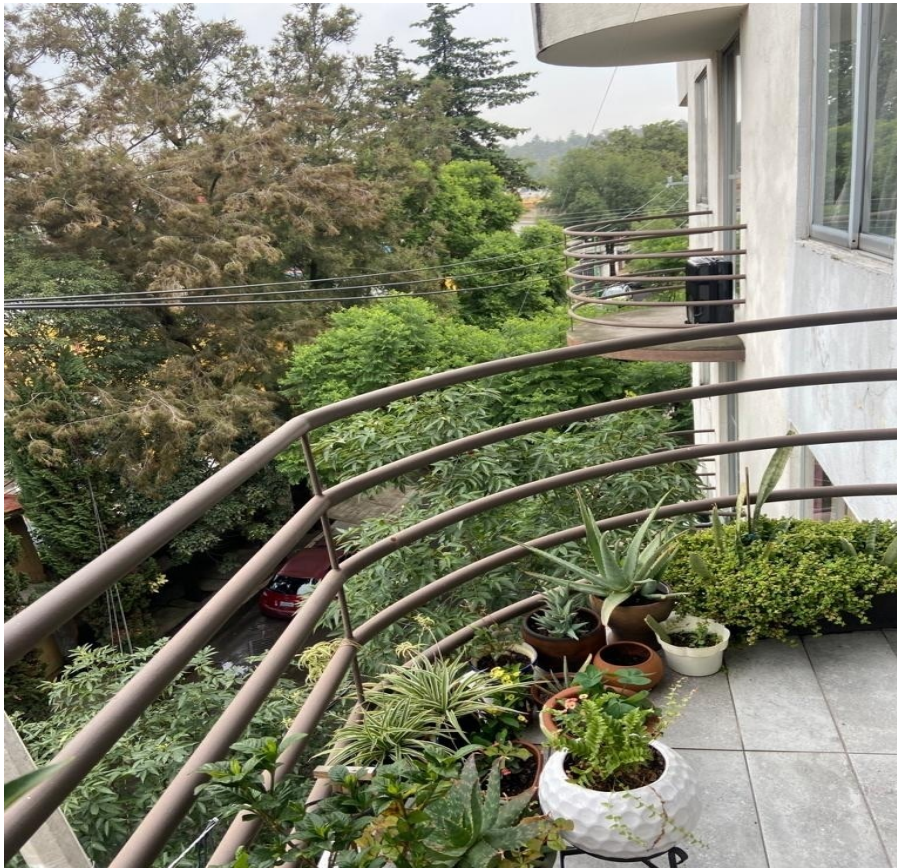

¡ENCONTRAMOS EL LUGAR PERFECTO PARA TI!

Código:
11730

\$ 1,700,000.00 MXN

¡ENCONTRAMOS EL LUGAR PERFECTO PARA TI!

Se vende departamento 2 recámaras en 2a Sección de Miguel Hidalgo, Tlalpan

Calle: Josefa Ortiz de Dominguez **Col:** Miguel Hidalgo 2A Sección,
Tlalpan, Ciudad de México

COMENTARIOS DEL VENDEDOR

Se vende departamento con 2 recámaras con closet, sala comedor, balcón, baño completo, cocina, cuarto de lavado, con una superficie de 69 m2, con vistas a la naturaleza. ¡Ven hoy mismo a conocerlo! NOTA: El precio de venta no incluye gastos e impuestos retenidos por escrituración ni gastos por financiamiento. Aviso de privacidad, quejas y sugerencias en <https://homexcellence.com.mx/NoticeOfPrivacy/NoticeofPrivacy>. EasyBroker ID: EB-KZ9185