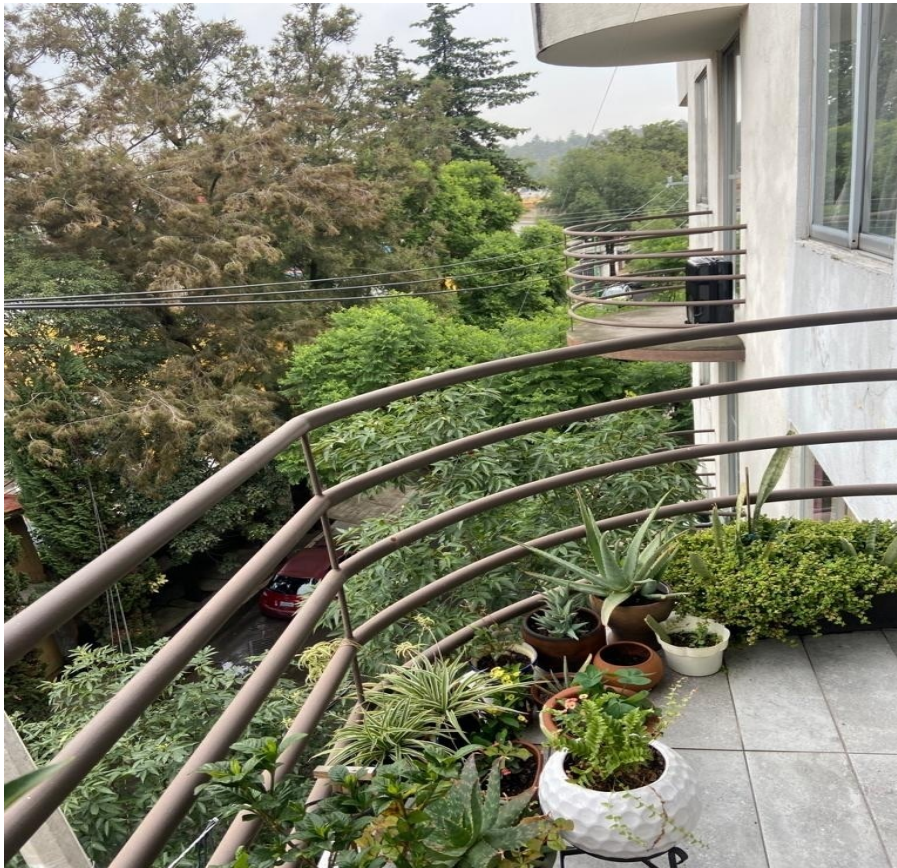

¡ENCONTRAMOS EL LUGAR PERFECTO PARA TI!

Código:
11730

\$ 1,700,000.00 MXN

¡ENCONTRAMOS EL LUGAR PERFECTO PARA TI!

Se vende departamento 2 recámaras en 2a Sección de Miguel Hidalgo, Tlalpan
Calle: Josefa Ortiz de Dominguez **Col:** Miguel Hidalgo 2A Sección,
Tlalpan, Ciudad de México

COMENTARIOS DEL VENDEDOR

Se vende departamento con 2 recámaras con closet, sala comedor, balcón, baño completo, cocina, cuarto de lavado, con una superficie de 69 m2, con vistas a la naturaleza. ¡Ven hoy mismo a conocerlo! NOTA: El precio de venta no incluye gastos e impuestos retenidos por escrituración ni gastos por financiamiento. Aviso de privacidad, quejas y sugerencias en <https://homexcellence.com.mx/NoticeOfPrivacy/NoticeofPrivacy>. EasyBroker ID: EB-KZ9185