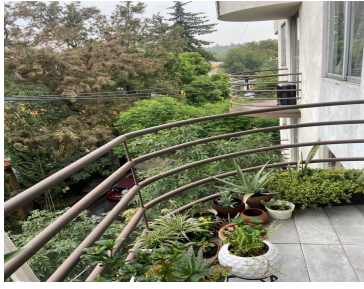

¡ENCONTRAMOS EL LUGAR PERFECTO PARA TI!

www.pinmx.com