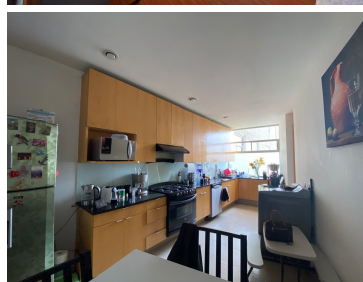

DATOS DEL VENDEDOR

Nombre: contacto@homexcellence.com

Télefono:56 1847 8845

¡ENCONTRAMOS EL LUGAR PERFECTO PARA TI!