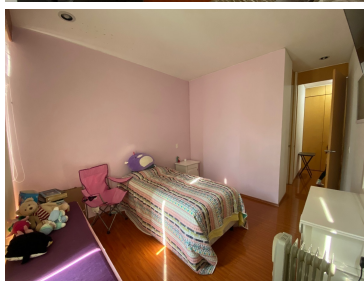

DATOS DEL VENDEDOR

Nombre: contacto@homexcellence.com

Télefono:56 1847 8845

¡ENCONTRAMOS EL LUGAR PERFECTO PARA TI!