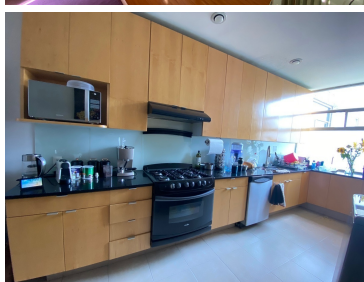

DATOS DEL VENDEDOR

Nombre: contacto@homexcellence.com

Télefono:56 1847 8845

¡ENCONTRAMOS EL LUGAR PERFECTO PARA TI!