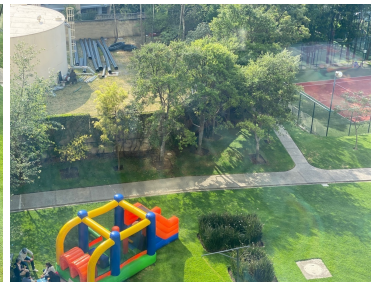

DATOS DEL VENDEDOR

Nombre: contacto@homexcellence.com

Télefono:56 1847 8845

¡ENCONTRAMOS EL LUGAR PERFECTO PARA TI!