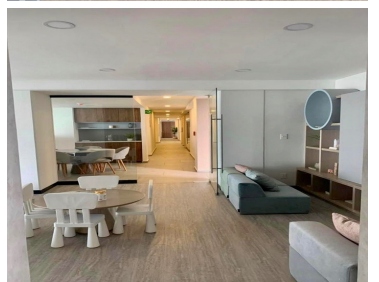

DATOS DEL VENDEDOR

Nombre: contacto@homexcellence.com

Teléfono:56 1847 8845

¡ENCONTRAMOS EL LUGAR PERFECTO PARA TI!

www.pinmx.com