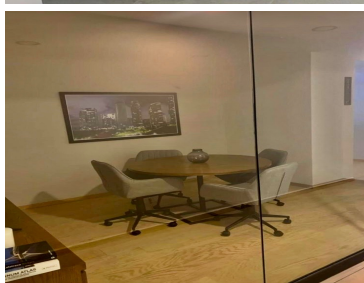

DATOS DEL VENDEDOR

Nombre: contacto@homexcellence.com

Teléfono:56 1847 8845

¡ENCONTRAMOS EL LUGAR PERFECTO PARA TI!

www.pinmx.com