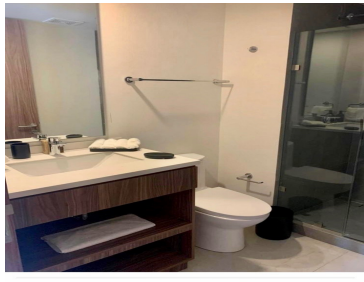

DATOS DEL VENDEDOR

Nombre: contacto@homexcellence.com

Teléfono:56 1847 8845

¡ENCONTRAMOS EL LUGAR PERFECTO PARA TI!

www.pinmx.com