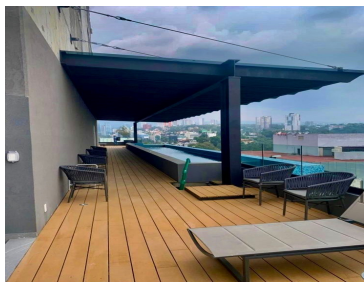

DATOS DEL VENDEDOR

Nombre: contacto@homexcellence.com

Teléfono:56 1847 8845

¡ENCONTRAMOS EL LUGAR PERFECTO PARA TI!

www.pinmx.com