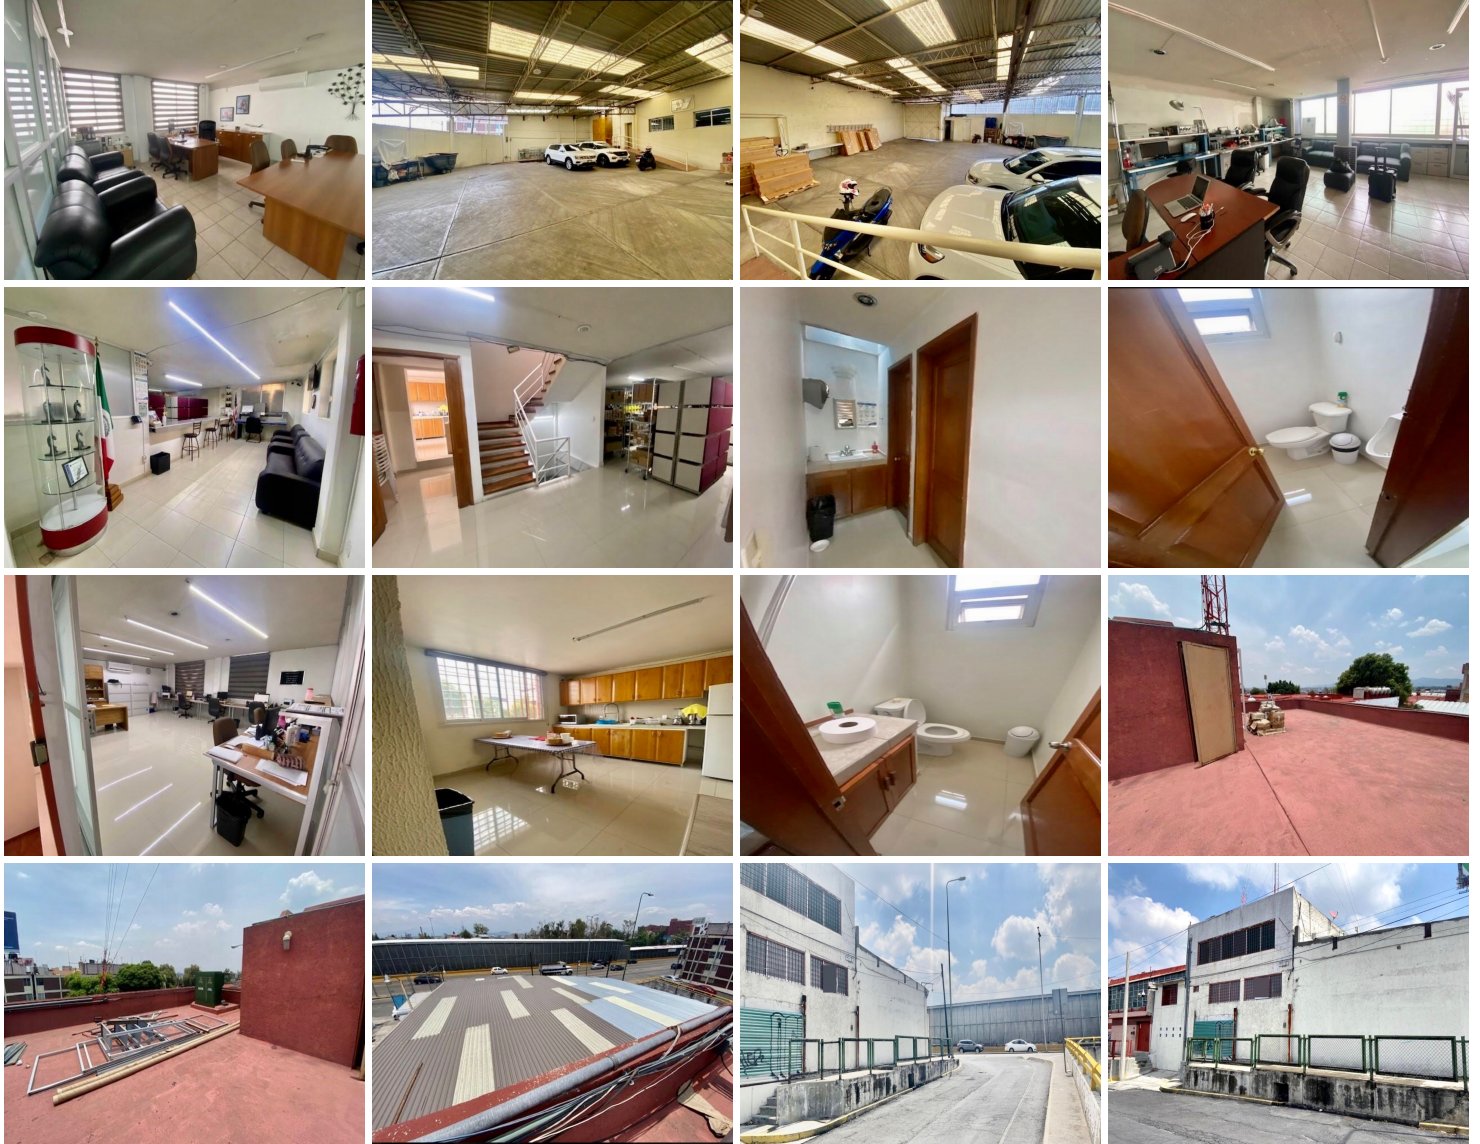

DATOS DEL VENDEDOR

Nombre: contacto@homexcellence.com.mx

Télefono:56 1847 8845

Correo Electrónico:contacto@homexcellence.com.mx

¡ENCONTRAMOS EL LUGAR PERFECTO PARA TI!

www.pinmx.com