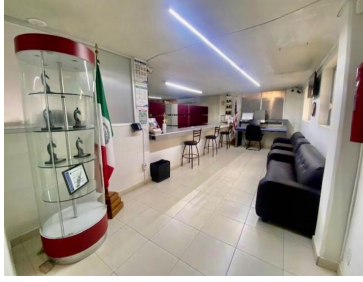

¡ENCONTRAMOS EL LUGAR PERFECTO PARA TI!

www.pinmx.com