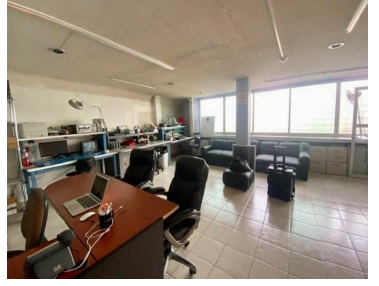

¡ENCONTRAMOS EL LUGAR PERFECTO PARA TI!

www.pinmx.com