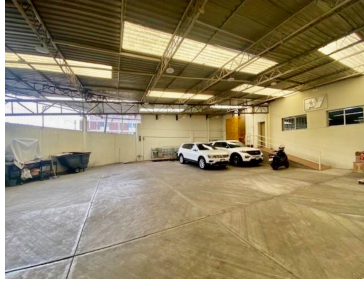

¡ENCONTRAMOS EL LUGAR PERFECTO PARA TI!

www.pinmx.com