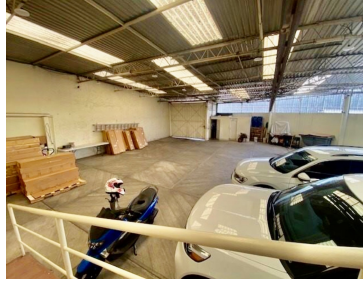

¡ENCONTRAMOS EL LUGAR PERFECTO PARA TI!

www.pinmx.com