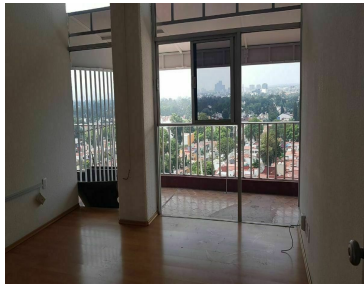

www.pinmx.com