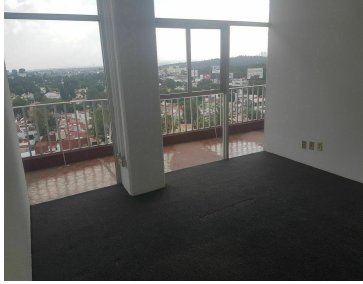

### COMENTARIOS DEL VENDEDOR

Precio por M2 mas bajo de la zona. 192. Oficinas con excelente ubicación cerca de las Torres de Satélite. Cuenta 6 privados, área de sala de juntas. Cuenta también con un área abierta que se puede acondicionar para recepción, área común para equipos de trabajo. Oficina muy iluminada y ventilada con tiene balcón, baños compartidos para hombres y mujeres. Elevador que llega hasta el piso de la oficina. La renta incluye estacionamiento, mantenimiento áreas comunes y vigilancia. Precio mas IVA. TENEMOS DIFERENTES METRAJES Y PRECIOS. LLAMA Y PREGUNTA. CITAS E INFORMES AL TEL O WHATS 5552522863, 5586148727 Y 53496383. EasyBroker ID: EB-HP9310