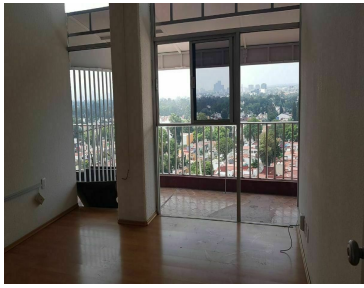

www.pinmx.com