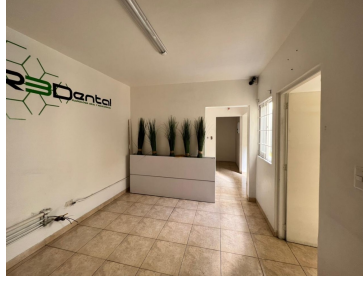

¡ENCONTRAMOS EL LUGAR PERFECTO PARA TI!

www.pinmx.com