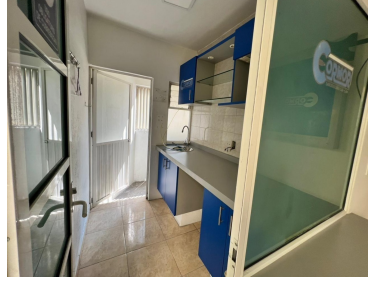

¡ENCONTRAMOS EL LUGAR PERFECTO PARA TI!

www.pinmx.com