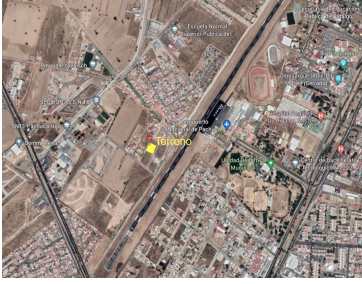

¡ENCONTRAMOS EL LUGAR PERFECTO PARA TI!

www.pinmx.com