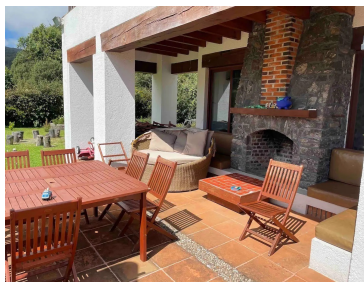

DATOS DEL VENDEDOR

Nombre: ventas@proguiainmobiliaria.c

Teléfono:771 778 0960 Ext. 112

¡ENCONTRAMOS EL LUGAR PERFECTO PARA TI!