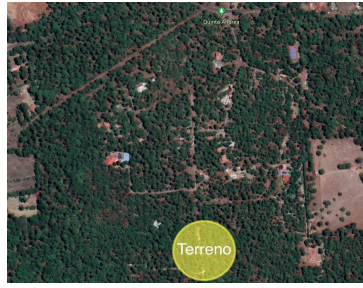

www.pinmx.com