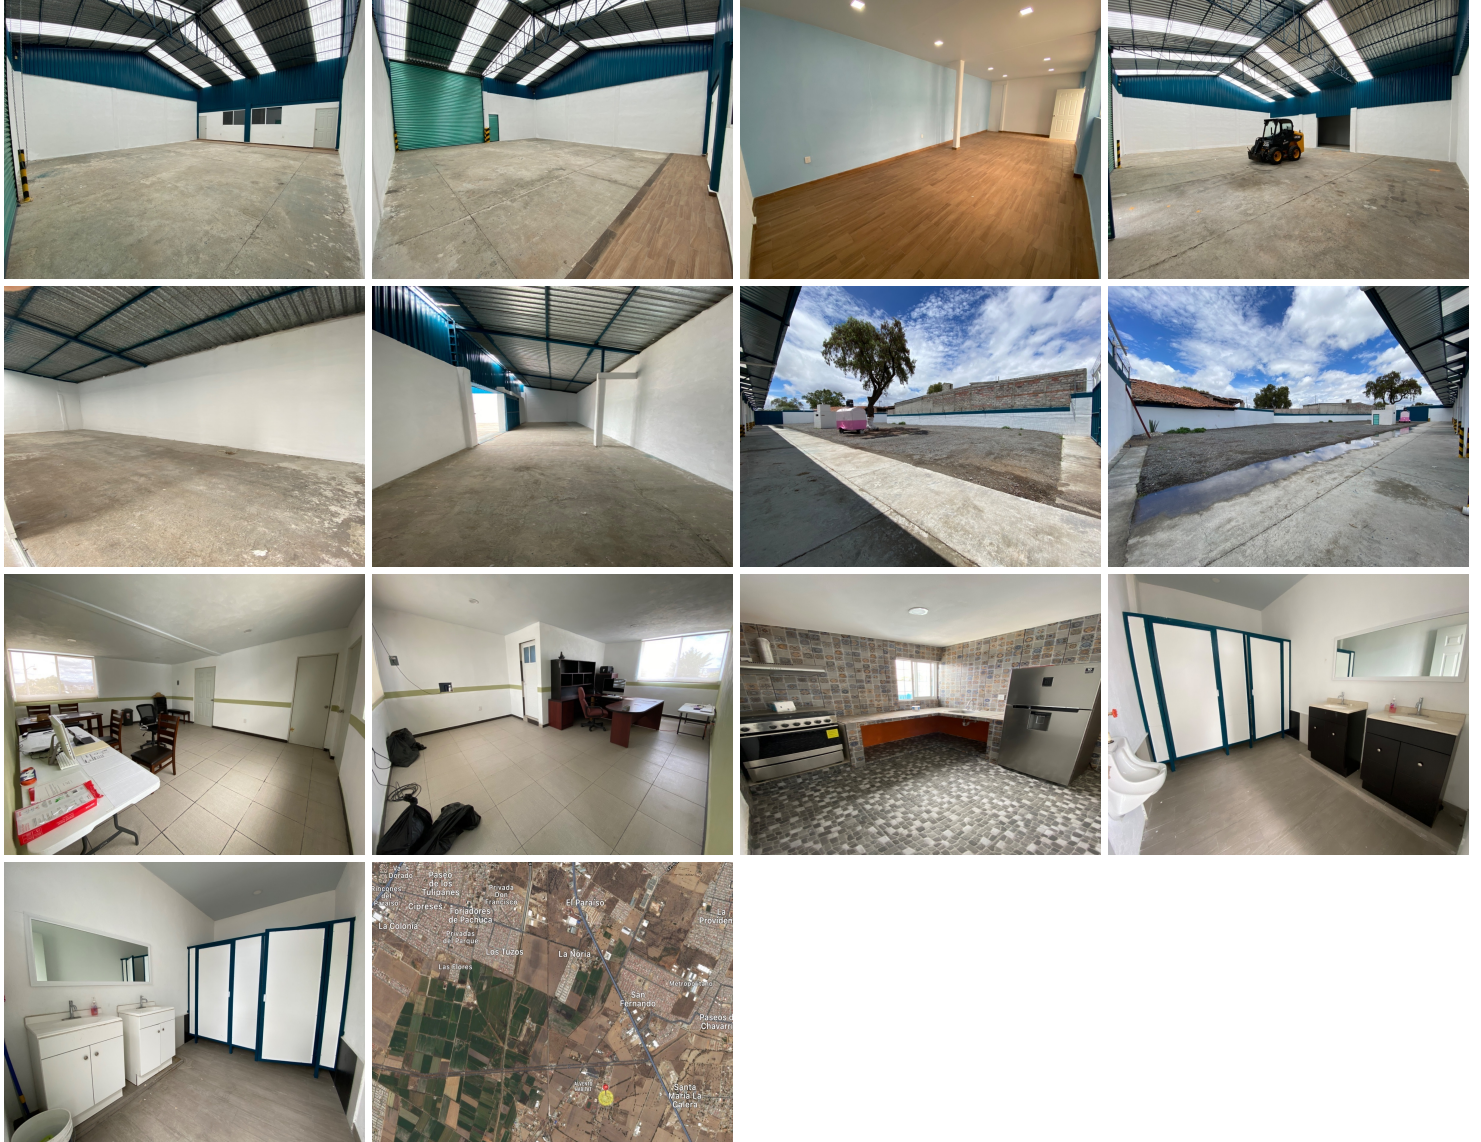

DATOS DEL VENDEDOR

Nombre: ventas@proguiainmobiliaria.com

Teléfono: 771 778 0960 Ext. 112

¡ENCONTRAMOS EL LUGAR PERFECTO PARA TI!

www.pinmx.com