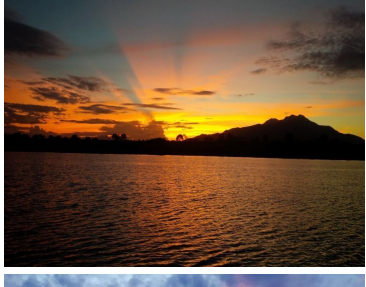

Terrenos en Venta