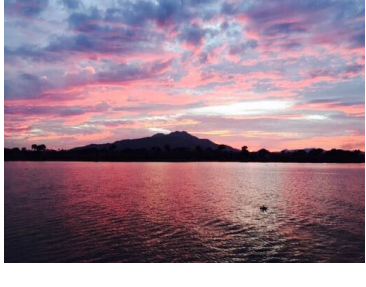

Terrenos en Venta