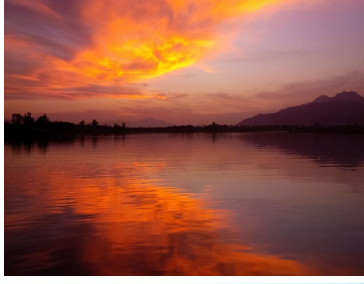

Terrenos en Venta