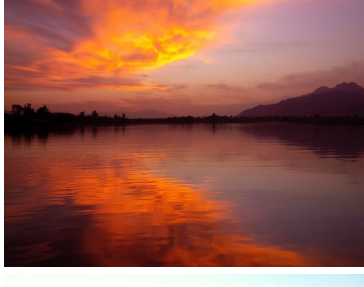

Terrenos en Venta