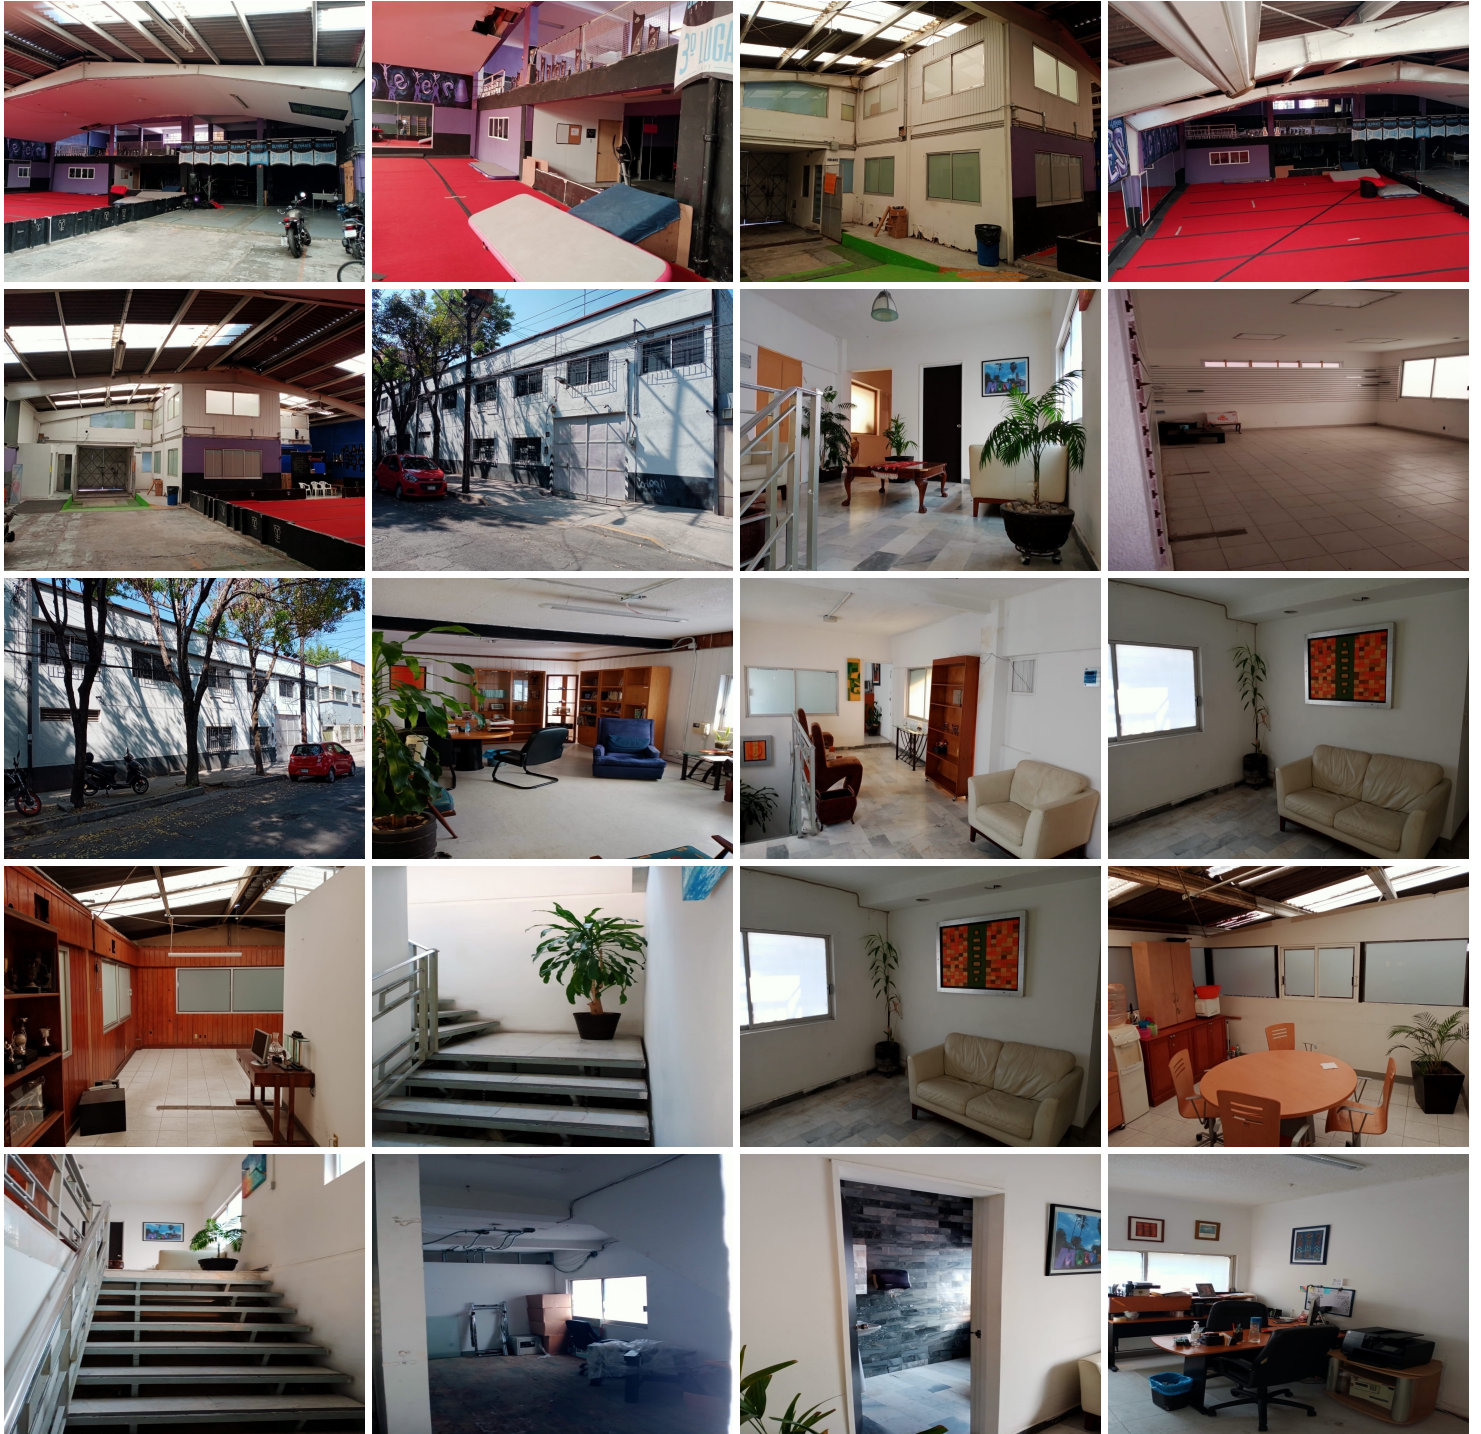

¡ENCONTRAMOS EL LUGAR PERFECTO PARA TI!

www.pinmx.com