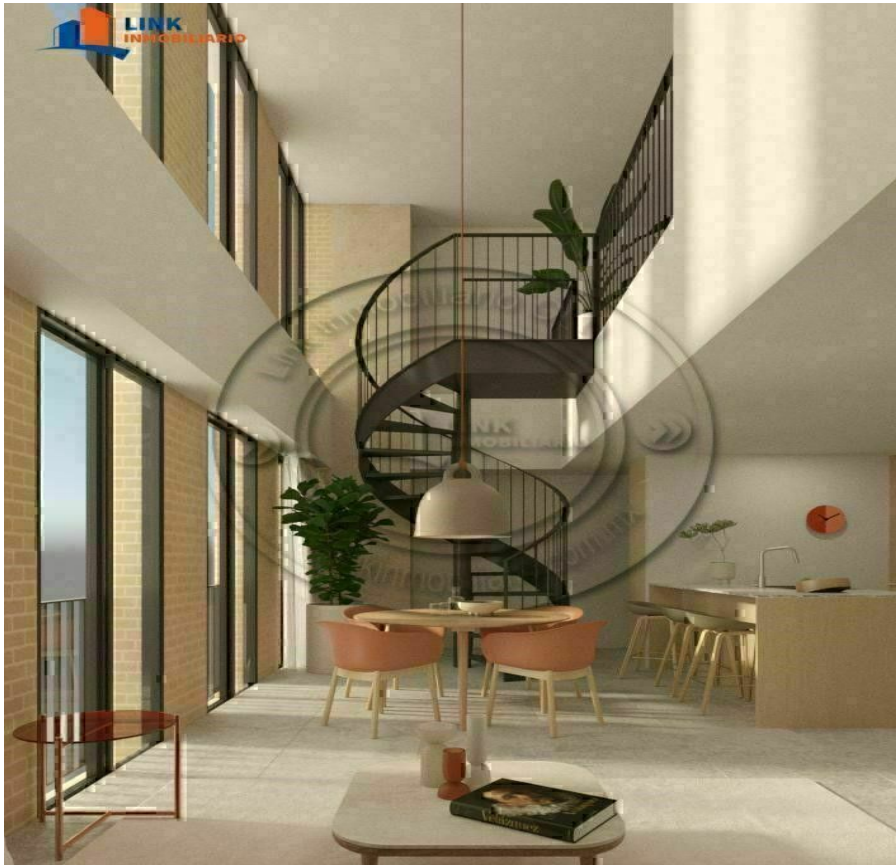

¡ENCONTRAMOS EL LUGAR PERFECTO PARA TI!

Código:
11861

\$ 3,908,383.00 MXN

¡ENCONTRAMOS EL LUGAR PERFECTO PARA TI!

Preventa Lofts cerca de la Zona Financiera, Providencia

Calle: Quito Col: Italia Providencia,
Guadalajara, Jalisco

COMENTARIOS DEL VENDEDOR

Increíble proyecto en Preventa con unidades de 1 o 1 Recámara y estudio desde 62 hasta 87 metros cuadrados Soho Park Apartments reúne todo lo elemental que necesitas para elevar tu estilo de vida: una ubicación estratégica con la mejor oferta gastronómica, cultural y empresarial de la zona, una vista increíble y una excelente configuración de sus espacios que facilita tu día a día y te acerca a lo esencial. Concéntrate en maximizar tus experiencias en Providencia y explora una nueva forma de vivir en un espacio exclusivo y privado. Descuentos de hasta el 10% en pagos de contado Cuenta con Roof Garden y Lobby Precios y disponibilidad sujetos a cambio sin previo aviso.