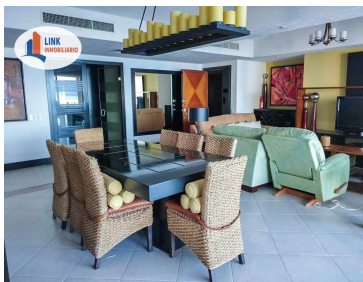

DATOS DEL VENDEDOR

Nombre: Gerencia@linkinmobiliario.com

Teléfono: 3310412758

¡ENCONTRAMOS EL LUGAR PERFECTO PARA TI!