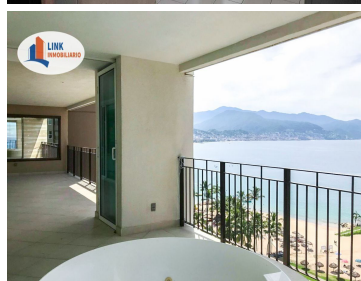

DATOS DEL VENDEDOR

Nombre: Gerencia@linkinmobiliario.com

Teléfono: 3310412758

¡ENCONTRAMOS EL LUGAR PERFECTO PARA TI!