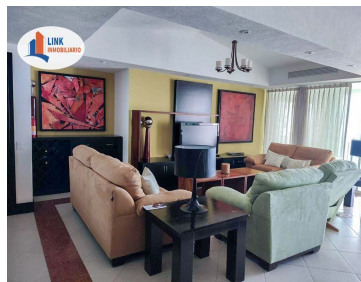

DATOS DEL VENDEDOR

Nombre: Gerencia@linkinmobiliario.com

Teléfono: 3310412758

¡ENCONTRAMOS EL LUGAR PERFECTO PARA TI!