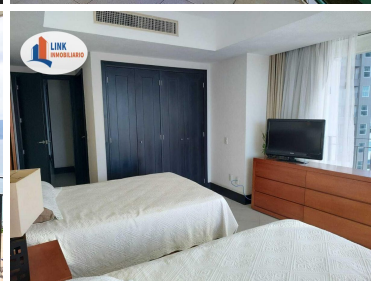

DATOS DEL VENDEDOR

Nombre: Gerencia@linkinmobiliario.com

Teléfono: 3310412758

¡ENCONTRAMOS EL LUGAR PERFECTO PARA TI!