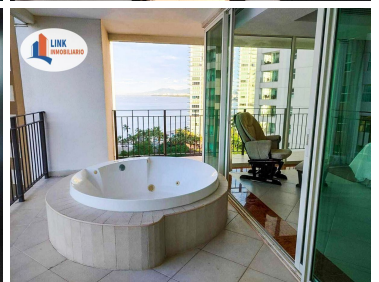

DATOS DEL VENDEDOR

Nombre: Gerencia@linkinmobiliario.com

Teléfono: 3310412758

¡ENCONTRAMOS EL LUGAR PERFECTO PARA TI!