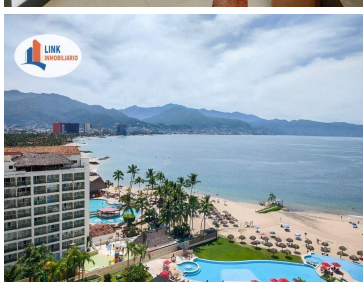

DATOS DEL VENDEDOR

Nombre: Gerencia@linkinmobiliario.com

Teléfono: 3310412758

¡ENCONTRAMOS EL LUGAR PERFECTO PARA TI!