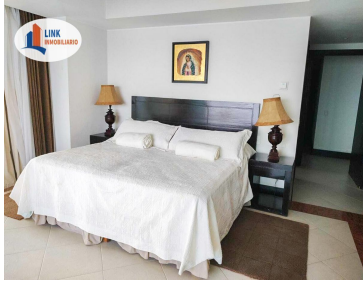

www.pinnmx.com