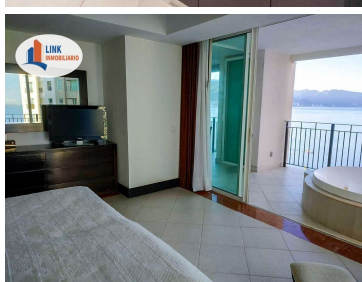

DATOS DEL VENDEDOR

Nombre: Gerencia@linkinmobiliario.com

Teléfono: 3310412758

¡ENCONTRAMOS EL LUGAR PERFECTO PARA TI!