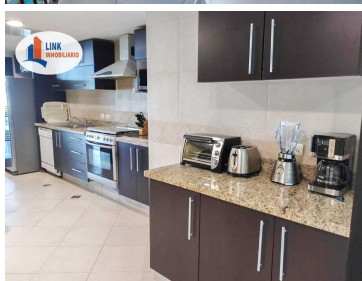

DATOS DEL VENDEDOR

Nombre: Gerencia@linkinmobiliario.com

Teléfono: 3310412758

¡ENCONTRAMOS EL LUGAR PERFECTO PARA TI!