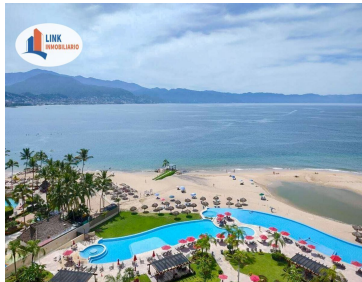

DATOS DEL VENDEDOR

Nombre: Gerencia@linkinmobiliario.com

Teléfono: 3310412758

¡ENCONTRAMOS EL LUGAR PERFECTO PARA TI!