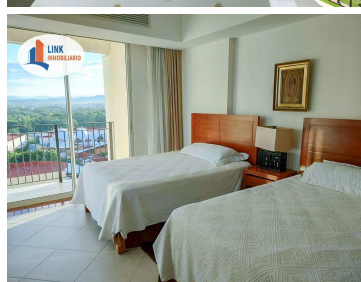

DATOS DEL VENDEDOR

Nombre: Gerencia@linkinmobiliario.com

Teléfono: 3310412758

¡ENCONTRAMOS EL LUGAR PERFECTO PARA TI!