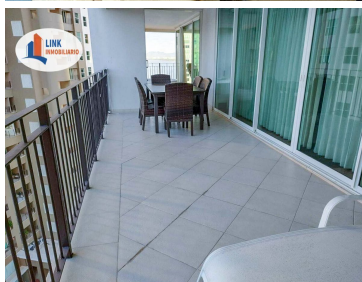

DATOS DEL VENDEDOR

Nombre: Gerencia@linkinmobiliario.com

Teléfono: 3310412758

¡ENCONTRAMOS EL LUGAR PERFECTO PARA TI!