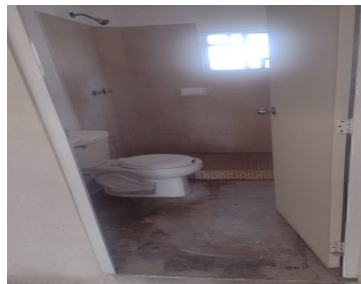

¡ENCONTRAMOS EL LUGAR PERFECTO PARA TI!

www.pinmx.com