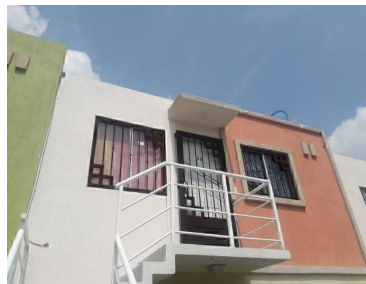

¡ENCONTRAMOS EL LUGAR PERFECTO PARA TI!

www.pinmx.com