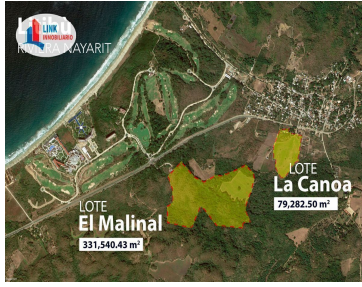

¡ENCONTRAMOS EL LUGAR PERFECTO PARA TI!

www.pinmx.com