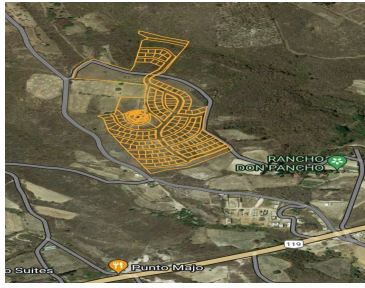

www.pinnmx.com