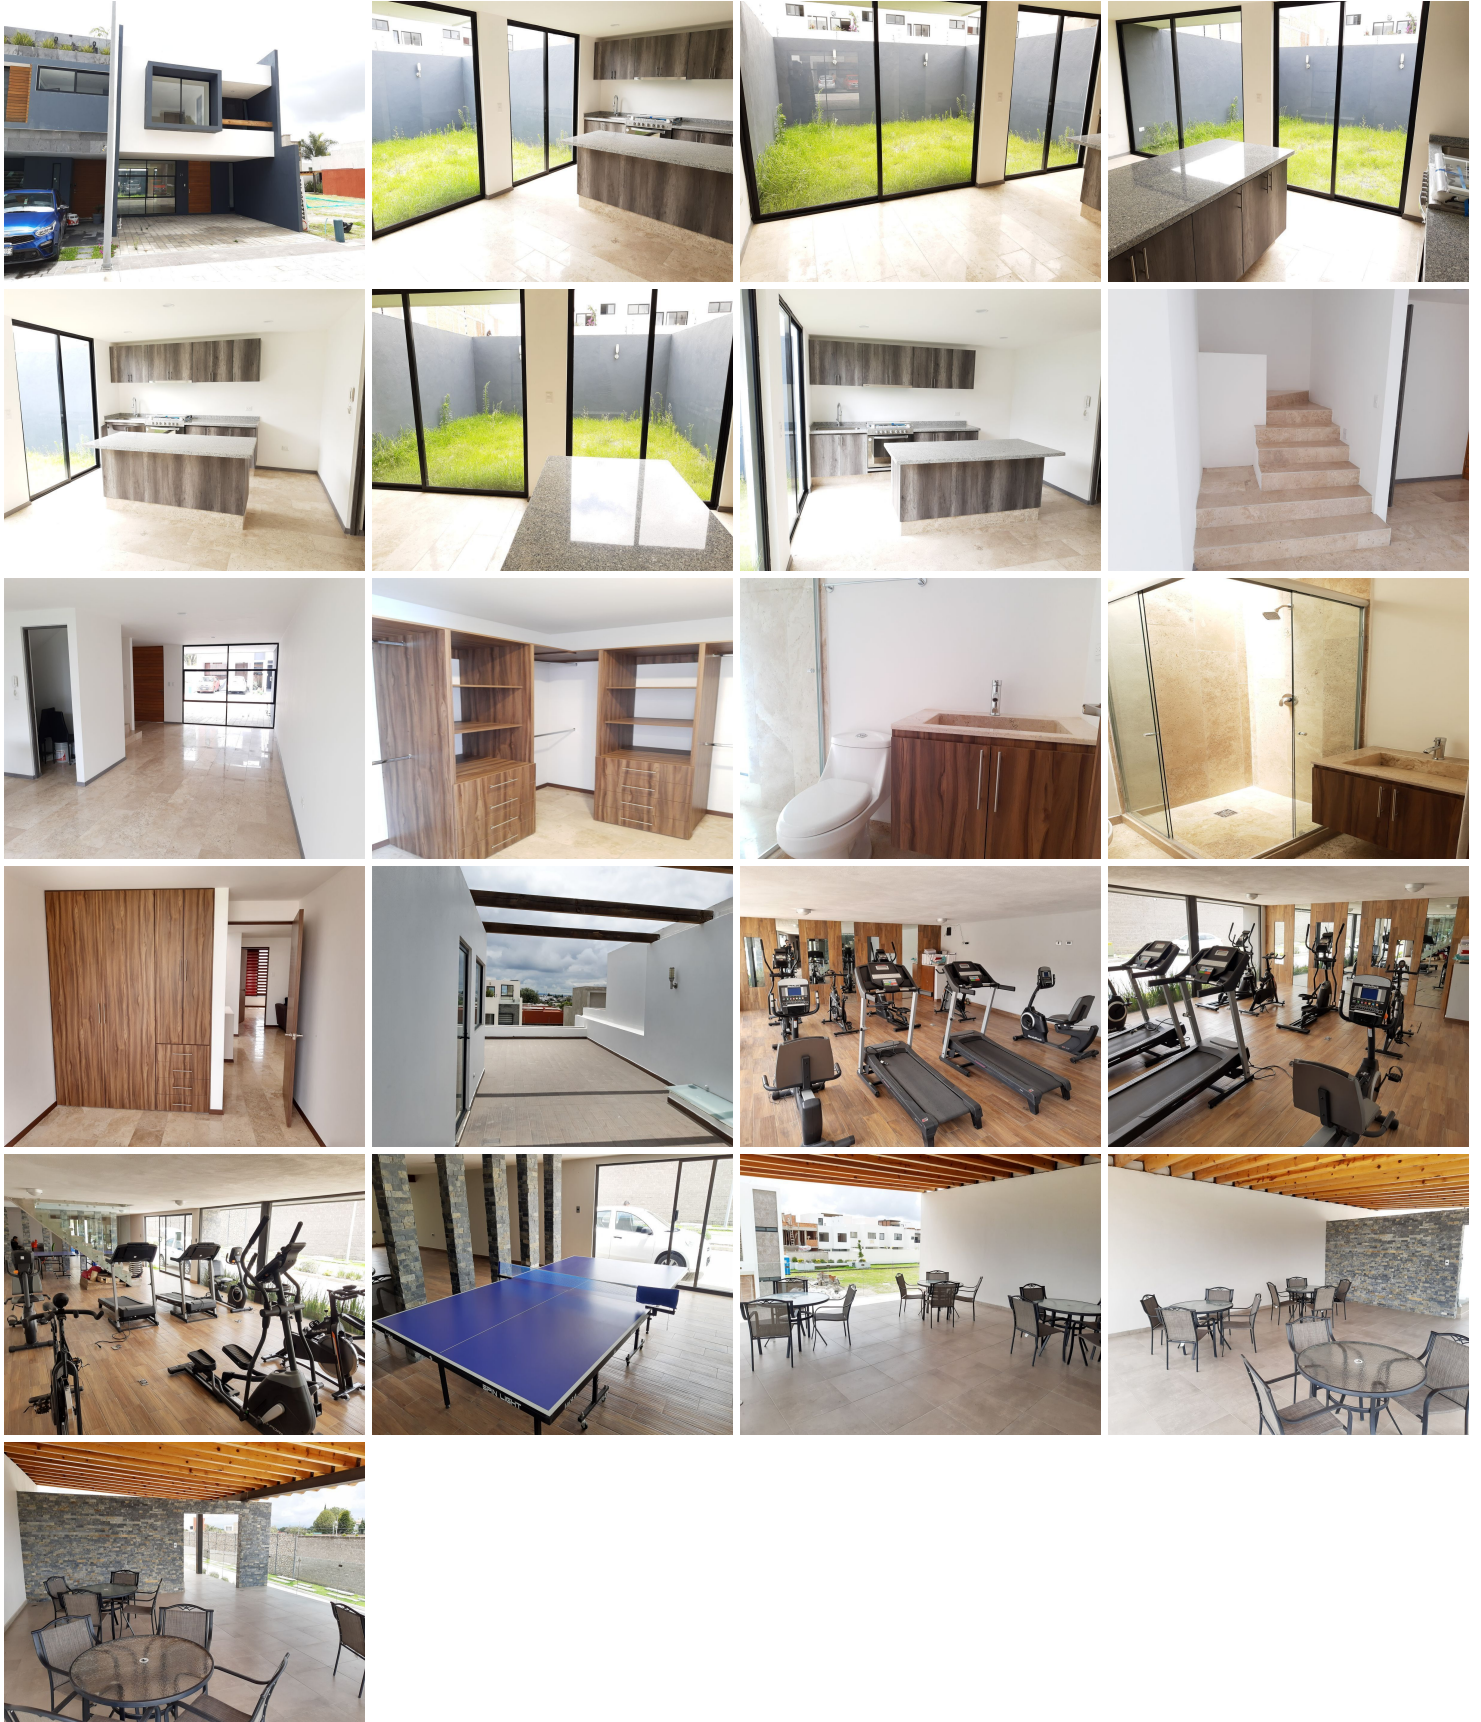

¡ENCONTRAMOS EL LUGAR PERFECTO PARA TI!

www.pinmx.com