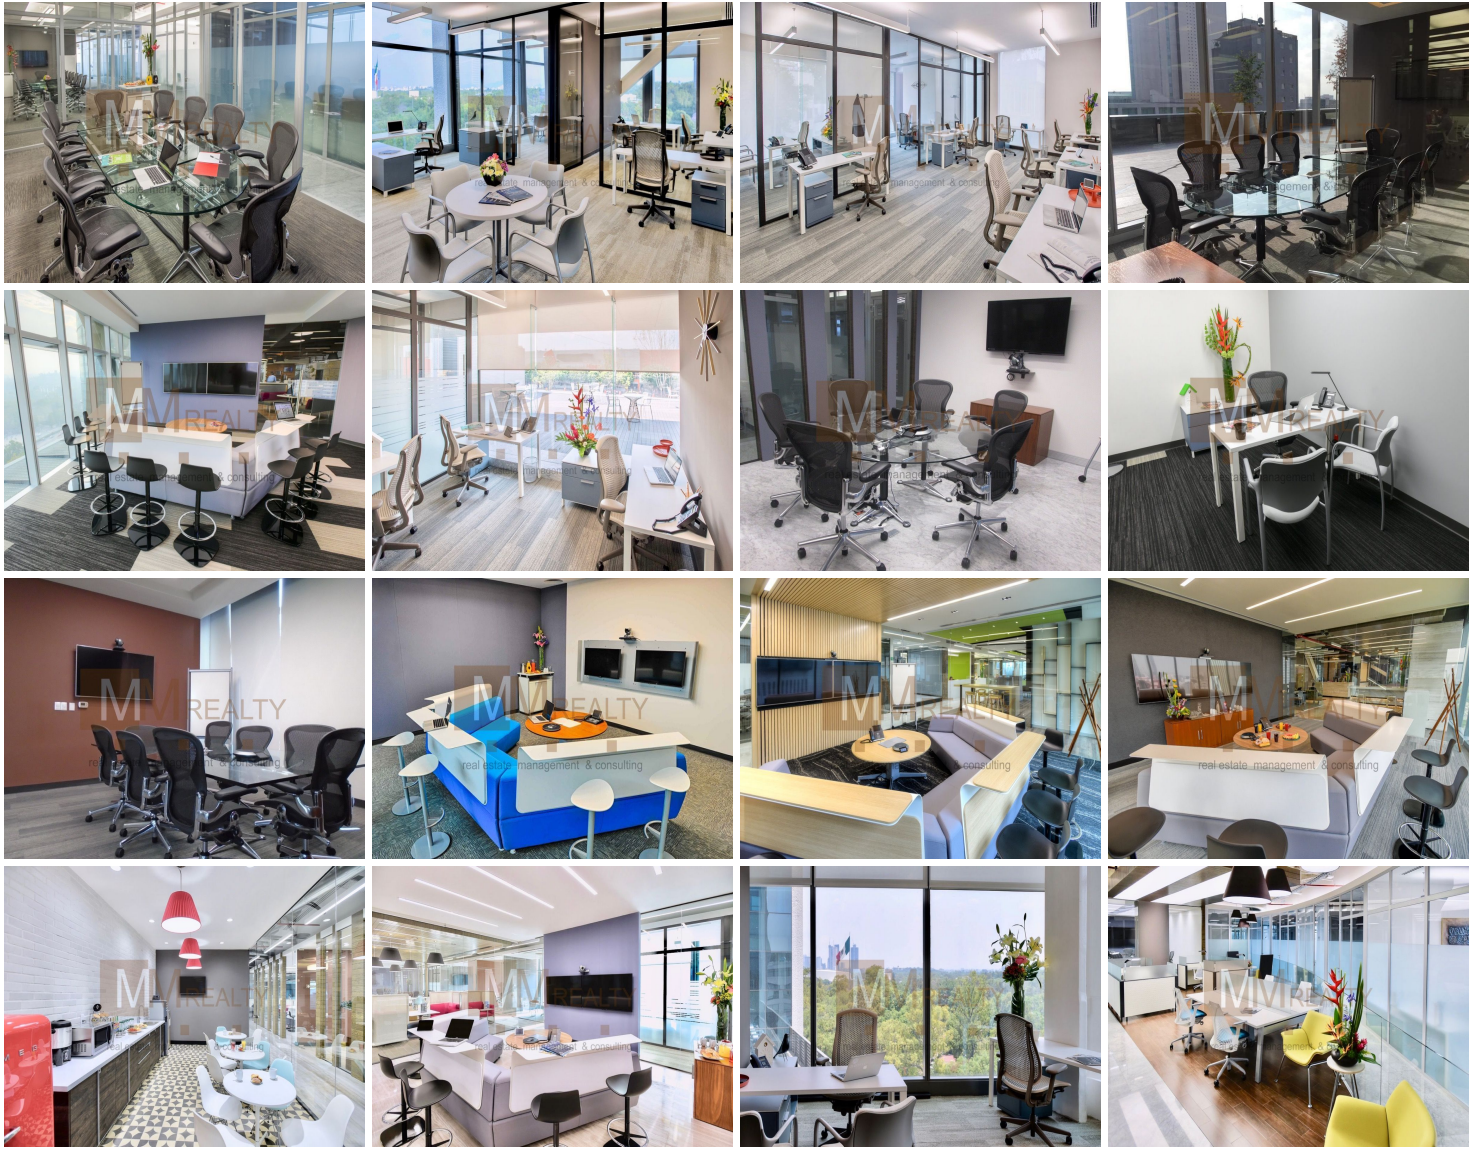

www.pinmx.com