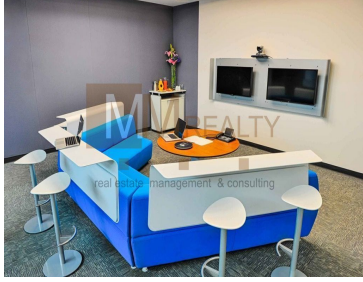

www.pinmx.com