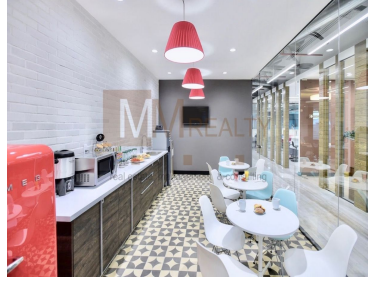

www.pinmx.com