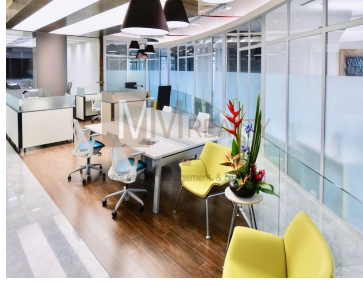

www.pinmx.com