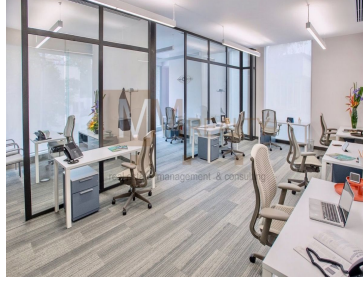

www.pinmx.com