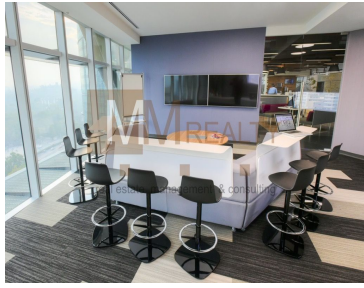

www.pinmx.com