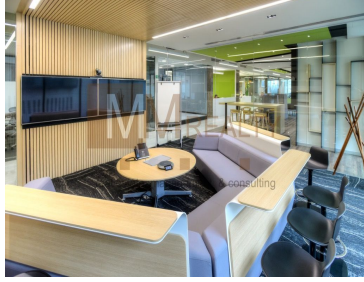

www.pinmx.com