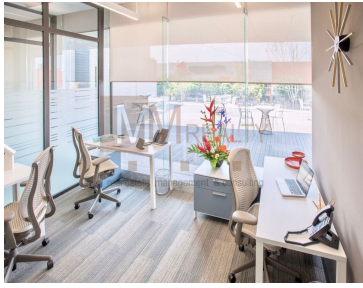

www.pinmx.com