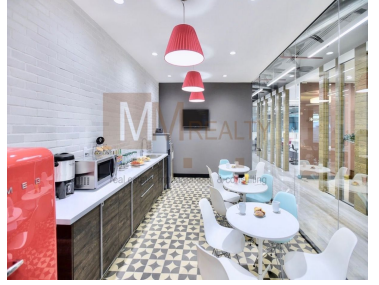

www.pinmx.com