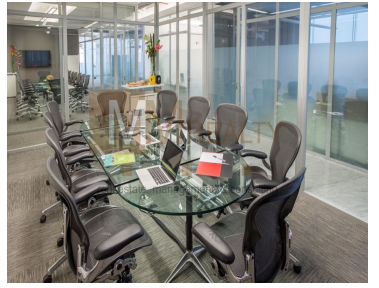

www.pinmx.com