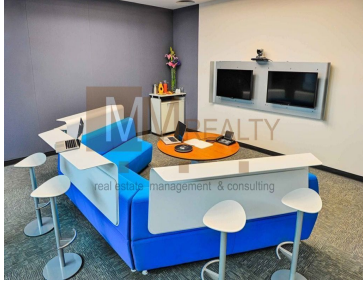

www.pinmx.com