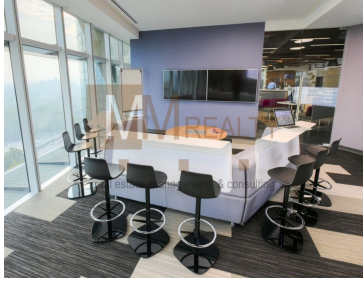

www.pinmx.com