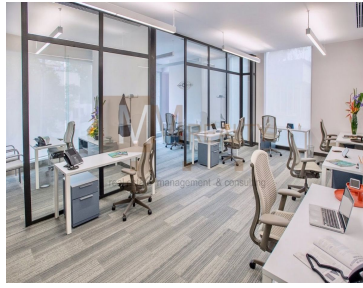

www.pinmx.com