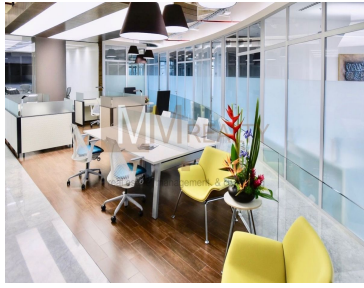

www.pinmx.com