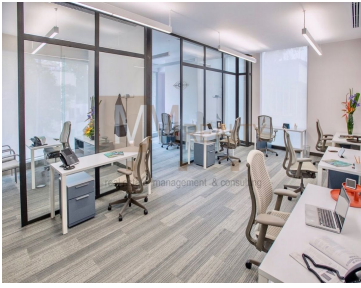

www.pinmx.com