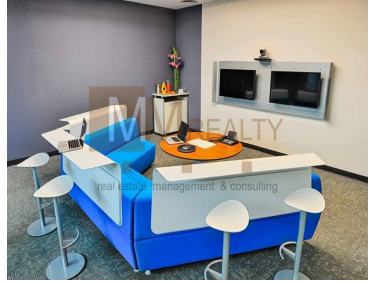

www.pinmx.com