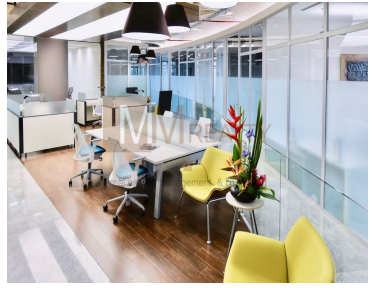

www.pinmx.com