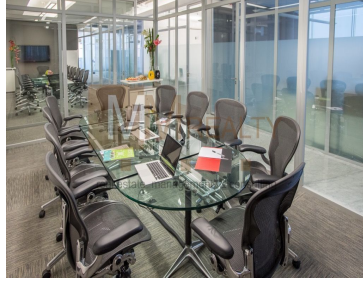

www.pinmx.com