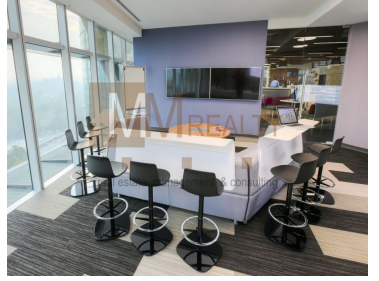

www.pinmx.com