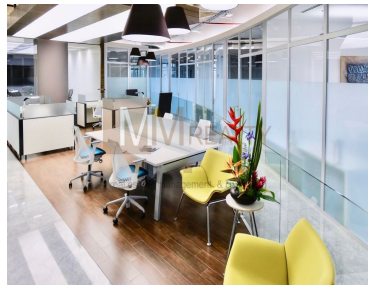

www.pinmx.com