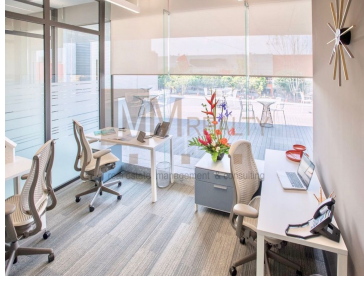

www.pinmx.com