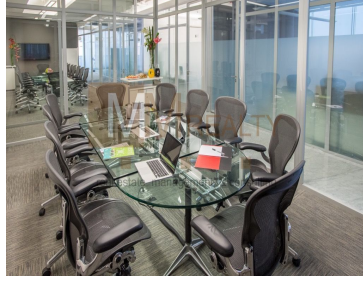

www.pinmx.com