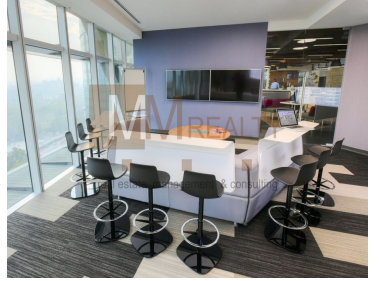

www.pinmx.com