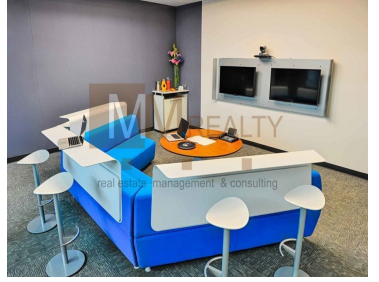

www.pinmx.com