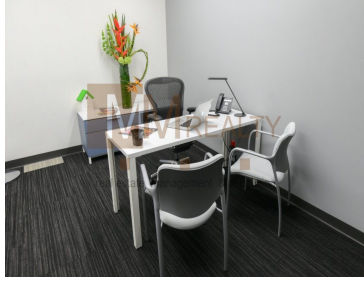

www.pinmx.com