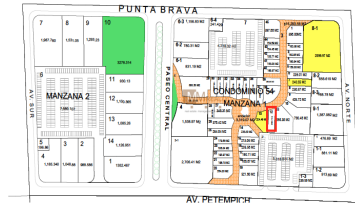

www.pinmx.com