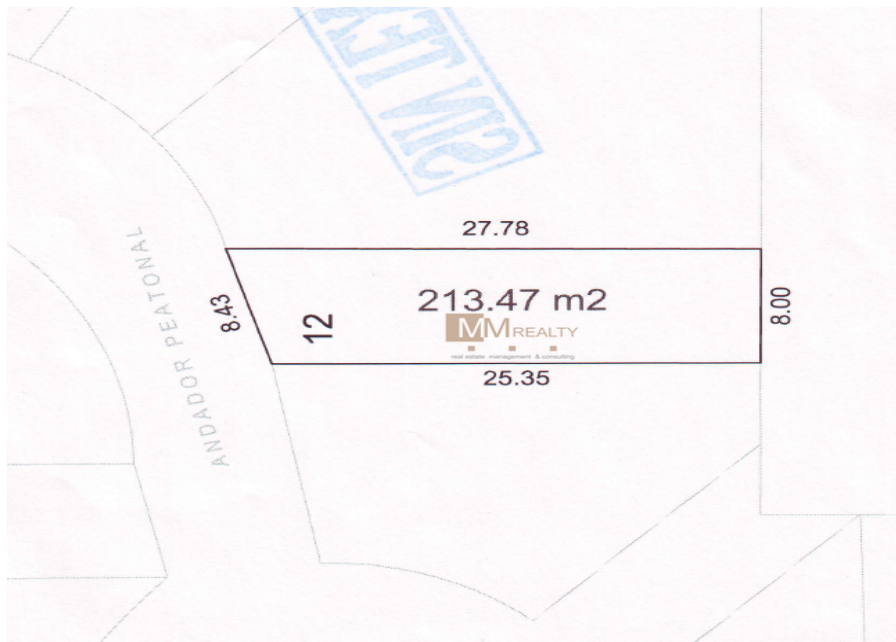

¡ENCONTRAMOS EL LUGAR PERFECTO PARA TI!

Código:  
11958

\$ 350.00 MXN

¡ENCONTRAMOS EL LUGAR PERFECTO PARA TI!

### SM 54 - Terreno comercial en venta

**Calle:** PETEMPICH **Col:** Playa del Carmen Centro,  
Solidaridad, Quintana Roo

### COMENTARIOS DEL VENDEDOR

Exclusivo terreno comercial con uso de suelo mixto central. Excelente ubicación cerca de las principales vías de comunicación y comercios de la zona. Precio por metro cuadrado. Agenda tu cita y vamos a verlo. MM REALTY CANCÚN. EasyBroker ID: EB-GO7549