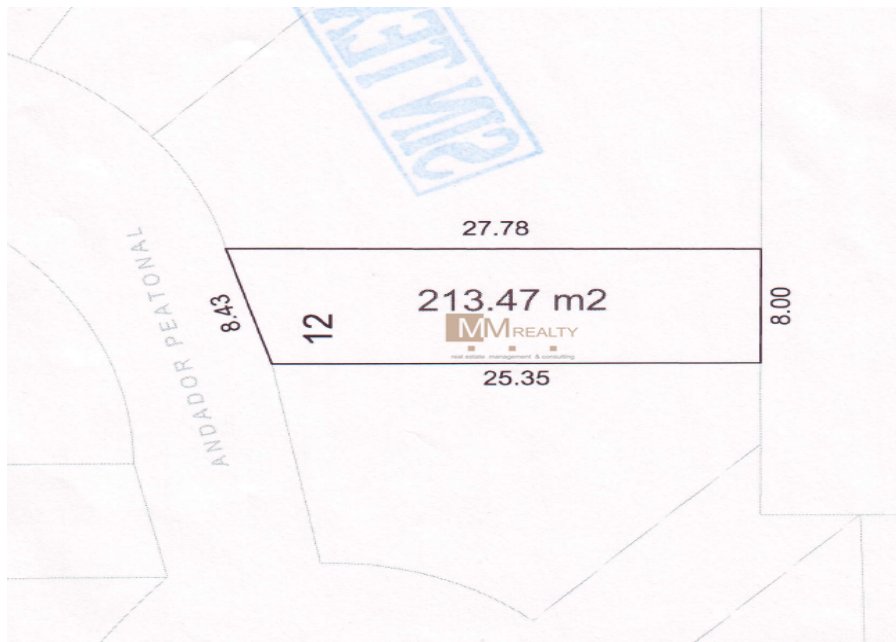

¡ENCONTRAMOS EL LUGAR PERFECTO PARA TI!

Código:
11958

\$ 350.00 MXN

¡ENCONTRAMOS EL LUGAR PERFECTO PARA TI!

SM 54 - Terreno comercial en venta

Calle: PETEMPICH **Col:** Playa del Carmen Centro,
Solidaridad, Quintana Roo

COMENTARIOS DEL VENDEDOR

Exclusivo terreno comercial con uso de suelo mixto central. Excelente ubicación cerca de las principales vías de comunicación y comercios de la zona. Precio por metro cuadrado. Agenda tu cita y vamos a verlo. MM REALTY CANCÚN. EasyBroker ID: EB-GO7549