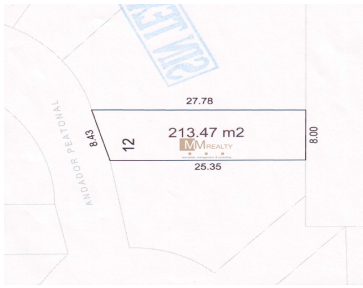

www.pinmx.com