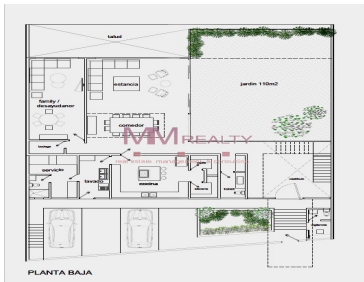

DATOS DEL VENDEDOR

Nombre: elisa@mmrealty.com.mx

Teléfono:552 690 1748

¡ENCONTRAMOS EL LUGAR PERFECTO PARA TI!

www.pinmx.com