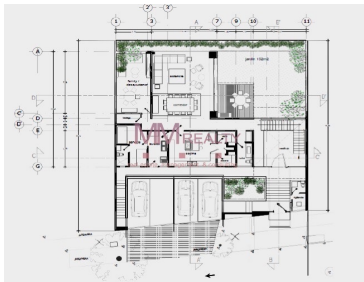

DATOS DEL VENDEDOR

Nombre: elisa@mmrealty.com.mx

Teléfono:552 690 1748

¡ENCONTRAMOS EL LUGAR PERFECTO PARA TI!

www.pinmx.com