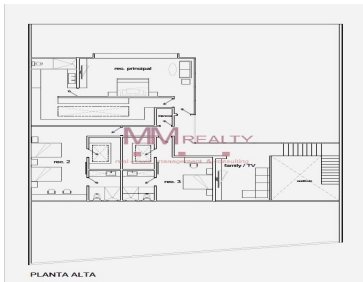

DATOS DEL VENDEDOR

Nombre: elisa@mmrealty.com.mx

Teléfono:552 690 1748

¡ENCONTRAMOS EL LUGAR PERFECTO PARA TI!

www.pinmx.com