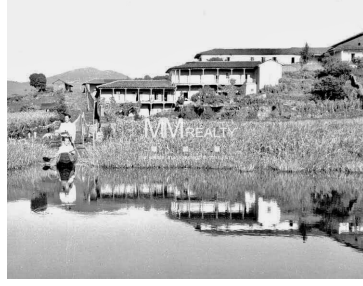

¡ENCONTRAMOS EL LUGAR PERFECTO PARA TI!

www.pinmx.com