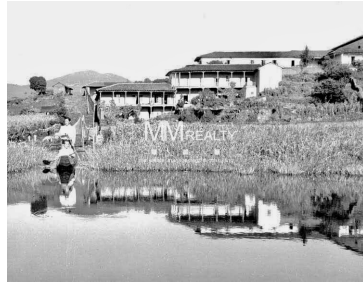

¡ENCONTRAMOS EL LUGAR PERFECTO PARA TI!

www.pinmx.com