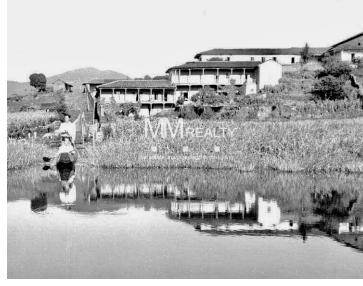

¡ENCONTRAMOS EL LUGAR PERFECTO PARA TI!

www.pinmx.com