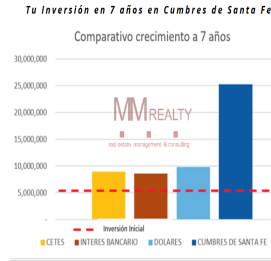

DATOS DEL VENDEDOR

Nombre: elisa@mmrealty.com.mx

Teléfono: 552 690 1748

¡ENCONTRAMOS EL LUGAR PERFECTO PARA TI!

www.pinmx.com