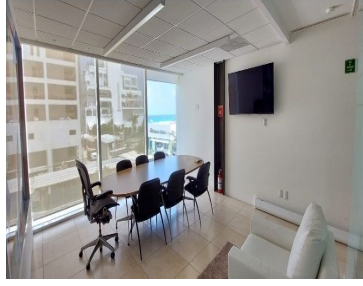

¡ENCONTRAMOS EL LUGAR PERFECTO PARA TI!

www.pinmx.com