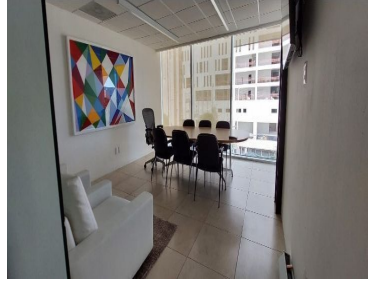

¡ENCONTRAMOS EL LUGAR PERFECTO PARA TI!

www.pinmx.com