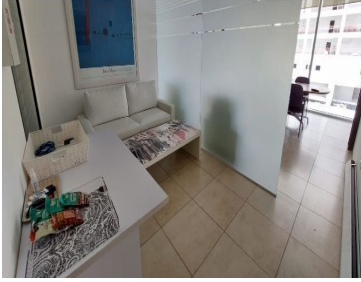

¡ENCONTRAMOS EL LUGAR PERFECTO PARA TI!

www.pinmx.com