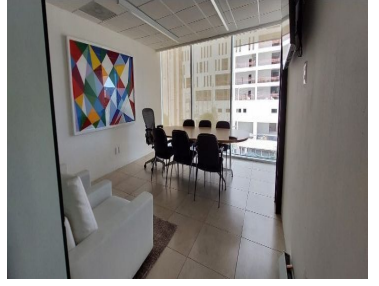

¡ENCONTRAMOS EL LUGAR PERFECTO PARA TI!

www.pinmx.com